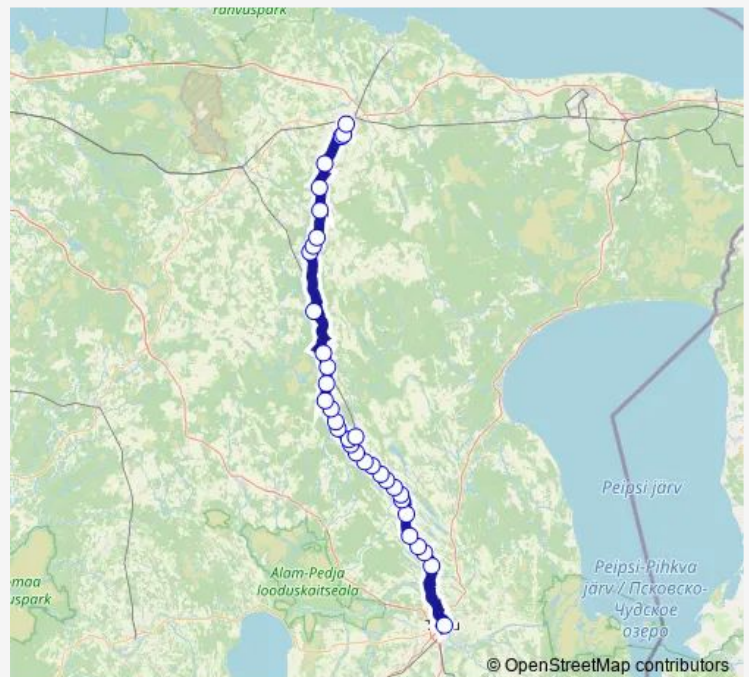

Kaera

Paduvere

Vaimastvere

Route schedule

Tartu bussijaam — Rakvere bussijaam

Monday	14:30
Tuesday	14:30
Wednesday	14:30
Thursday	14:30
Friday	14:30
Saturday	—
Sunday	—

Route info

Direction: Tartu bussijaam

Stops: 34

Trip Duration: 2 hour 5 min

383 — Rakvere - Jõgeva - Tartu

Kärde

Tooma

Vägeva

Rakke

Ebavere