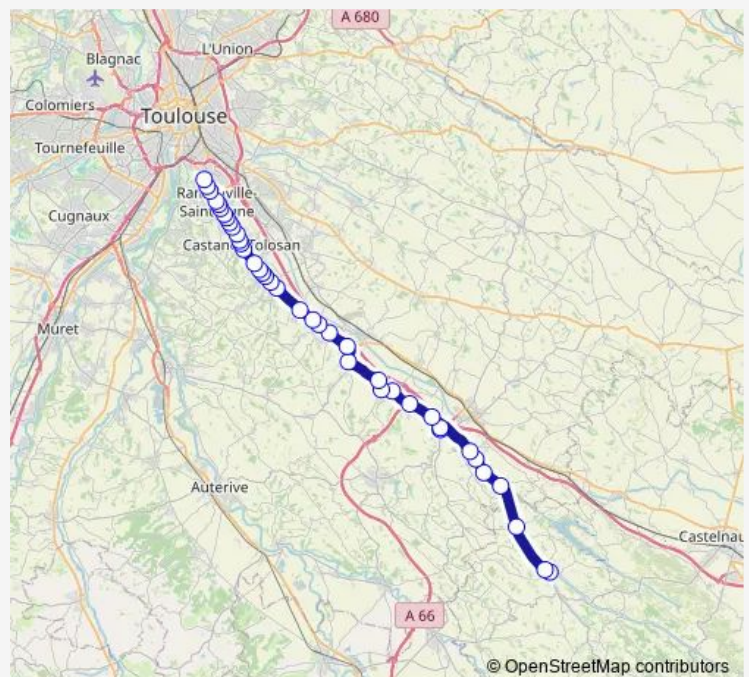

### Route schedule

TOULOUSE - Université P Sabatier Métro —  
SALLES-SUR-L'HERS - Place Marengo

Monday	09:30-18:25
Tuesday	07:30-18:25
Wednesday	07:30-18:25
Thursday	07:30-18:25
Friday	07:30-18:25
Saturday	12:50
Sunday	—

### Route info

Direction: TOULOUSE - Université P Sabatier Métro

Stops: 40

Trip Duration: 0 hour 55 min

383 — Salles/l'Hers - Ayguesvives - Toulouse UPS (M)

Montgiscard - Bruxelles

Montgiscard - L'Écluse

Montgiscard - Gendarmerie