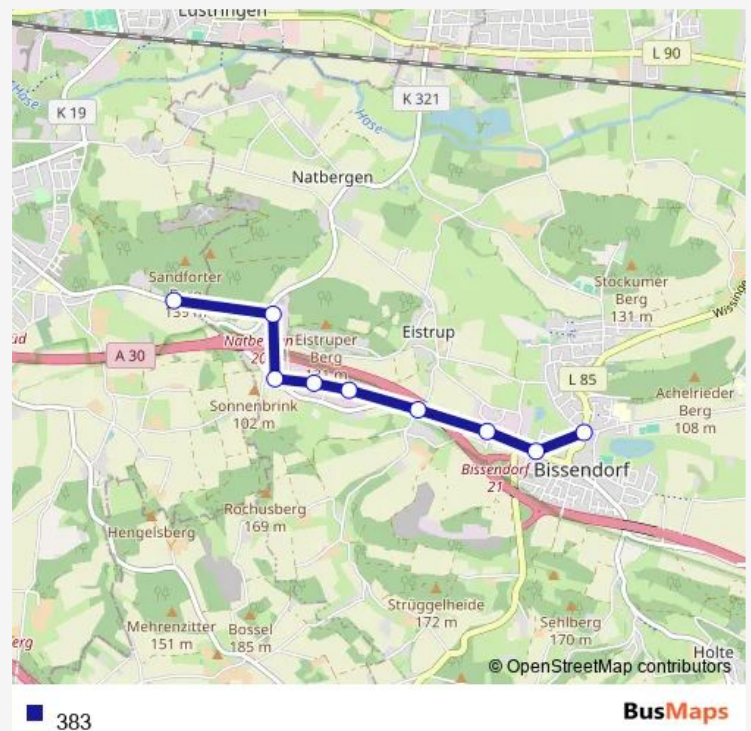

Direction

Osnabrück Hauptbahnhof/Zob — Bissendorf(Kr Osnabrück) Rathaus

23 stops

[Open route schedule](#)

Osnabrück Hauptbahnhof/Zob

Osnabrück Stresemannplatz

Osnabrück Neumarkt

Osnabrück Marienhospital

Osnabrück An der Petersburg

Osnabrück Schweerstraße

Osnabrück Herforder Straße

Osnabrück Hannoversche Straße

Osnabrück Carl-Lüer-Straße

Osnabrück Kreisel Voxtrup

Osnabrück Spitze (Voxtrup)

Osnabrück Werksberg

Saturday —

Sunday —

Route info

Direction: Osnabrück Hauptbahnhof/Zob

Stops: 23

Trip Duration: 0 hour 28 min

Bissendorf(Kr Osnabrück) Friedensweg

Bissendorf(Kr Osnabrück) Rathaus

Direction

Bissendorf(Kr Osnabrück) Rathaus — Osnabrück Voxtrup

9 stops

[Open route schedule](#)

Bissendorf(Kr Osnabrück) Rathaus

Bissendorf(Kr Osnabrück) Friedensweg

Uphausen-Eistrup Fassfabrik

Uphausen-Eistrup Zittertal