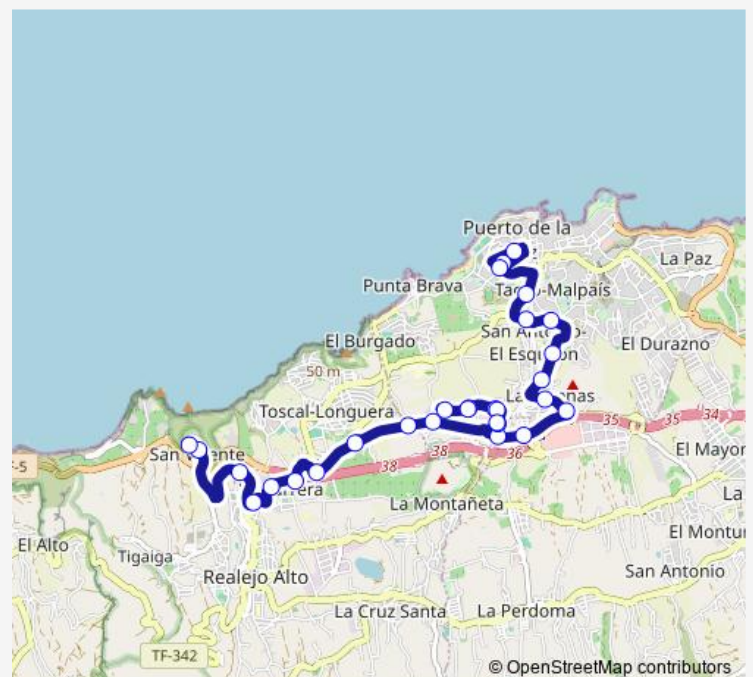

Polideportivo LA Vera

Route schedule

LA Tropicana — Puerto DE LA Cruz

Monday 08:00-20:55

Tuesday 08:00-20:55

Wednesday 08:00-20:55

Thursday 08:00-20:55

Friday 08:00-20:55

Saturday 08:10-20:55

Sunday 08:10-20:55

Route info

Direction: LA Tropicana

Stops: 29

Trip Duration: 0 hour 29 min

LAS Arenas (T)

LA Pesa

LA Asomada

Escuela DE Turismo (T)

Taoro

Puente SAN Antonio

Salto EL Barranco (T)

Puerto DE LA Cruz

Direction

SAN Agustin — Puerto DE LA Cruz

Route info

Direction: Puerto DE LA Cruz

Stops: 29

Trip Duration: 0 hour 27 min

Canarias (T)

Puerto Franco

SAN Vicente

LA Tropicana