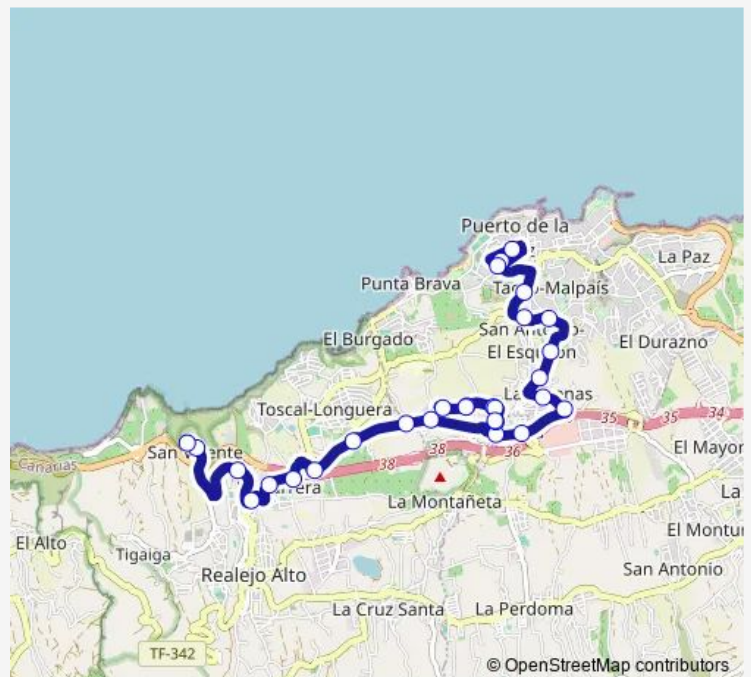

### Route schedule

LA Tropicana — Puerto DE LA Cruz

Monday 08:00-20:55

Tuesday 08:00-20:55

Wednesday 08:00-20:55

Thursday 08:00-20:55

Friday 08:00-20:55

Saturday 08:10-20:55

### Route info

Direction: LA Tropicana

Stops: 29

Trip Duration: 0 hour 29 min

383 — Puerto DE LA Cruz -> LA Vera - POR LAS Arenas

BusMaps

LAS Arenas (T)

LA Pesa

LA Asomada

Escuela DE Turismo (T)

Taoro

Puente SAN Antonio

Salto EL Barranco (T)

Puerto DE LA Cruz

**Direction**

SAN Agustin — Puerto DE LA Cruz

## Route info

Direction: Puerto DE LA Cruz

Stops: 29

Trip Duration: 0 hour 27 min

Canarias (T)

Puerto Franco

SAN Vicente

LA Tropicana