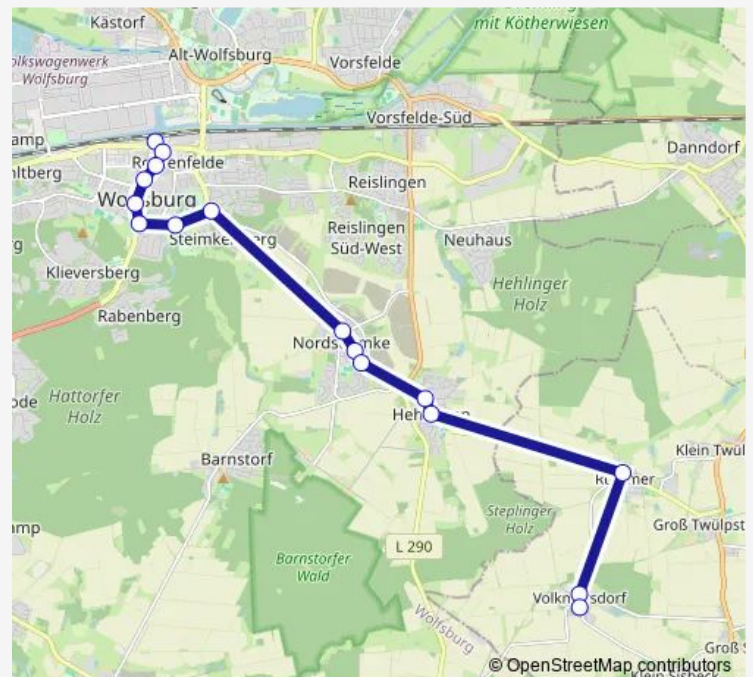

### Direction

Wolfsburg, Hauptbahnhof — Volkmarsdorf, Gänsekamp

16 stops

[Open route schedule](#)

Wolfsburg, Hauptbahnhof

Wolfsburg, Zob

Wolfsburg, Imperial

Wolfsburg, Kaufhof

### Route schedule

Wolfsburg, Hauptbahnhof — Volkmarshorfer, Gänsekamp

Monday 20:15-22:30

Tuesday 17:25-22:30

Wednesday 20:15-22:30

Thursday 20:15-22:30

Friday 20:15-22:30

Saturday 17:25-22:25

### Route info

Direction: Wolfsburg, Hauptbahnhof

Stops: 16

Trip Duration: 0 hour 20 min

383

BusMaps

## Direction

Volkmarsdorf, Klein Sisbecker Straße — Wolfsburg, Hauptbahnhof

13 stops

[Open route schedule](#)

Volkmarsdorf, Klein Sisbecker Straße

Volkmarsdorf, Kirche

Rümmer, Volkmarsdorfer Straße

Wolfsburg, Mühlengasse