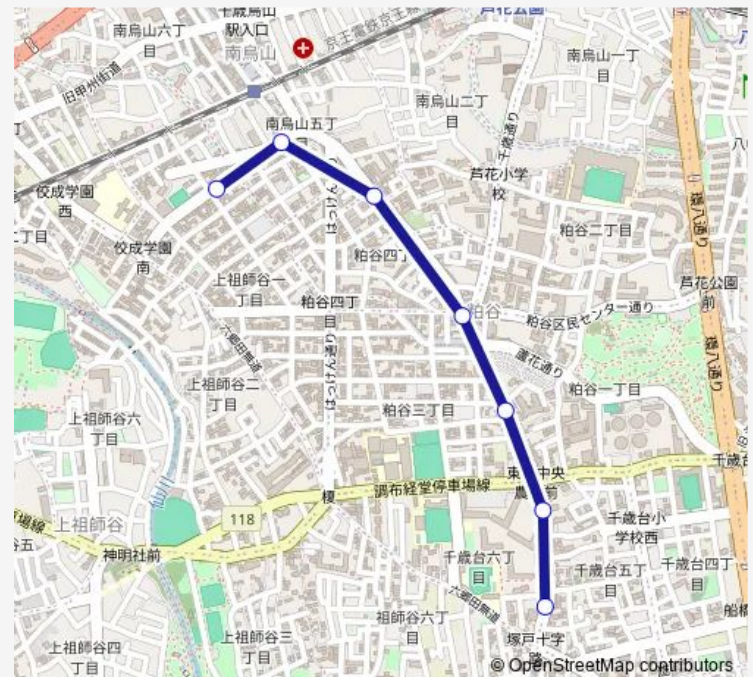

Direction

塚戸小学校 — 南水無

7 stops

[Open route schedule](#)

塚戸小学校

千歳台六丁目

芦花高校入口

芦花恒春園

Thursday 05:57-06:28

Friday 05:57-06:25

Saturday 06:15-06:28

Sunday 06:15-06:28

Route info

Direction: 塚戸小学校

Stops: 7

Trip Duration: 0 hour 11 min

Direction

南水無 — 塚戸小学校

7 stops

[Open route schedule](#)

南水無

千歳烏山駅

粕谷町

芦花恒春園

芦花高校入口

千歳台六丁目

塚戸小学校

Route schedule

南水無 — 塚戸小学校

Monday	22:56
Tuesday	22:56
Wednesday	22:56
Thursday	22:56
Friday	22:56
Saturday	—
Sunday	—

Route info

Direction: 南水無