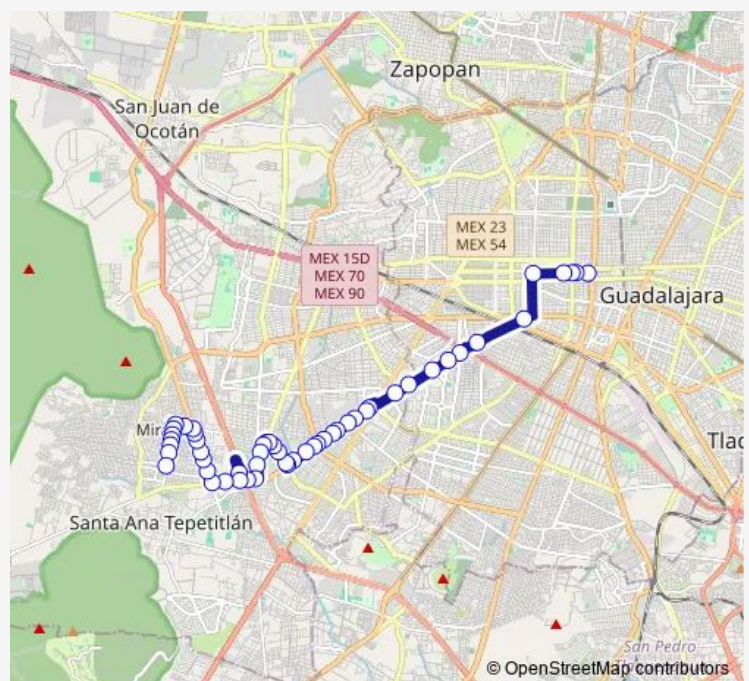

Bus T10-C02 Troncal T10-C02 - 626a Mariano Otero Complementaria

[Go to website](#)

Direction

Mercurio — Penitenciaría

58 stops

[Open route schedule](#)

- Mercurio
- Puerto Chamela
- Puerto Vallarta
- Puerto Rico
- Puerto Tampico
- Puerto Manzanillo
- Puerto Guaymas
- Puerto Batabampo
- Las Torres
- Bahia San Carlos
- Bahia Escondida
- Paraiso Escondido
- Puerto Soto La Marina
- Puerto Chamela
- Paseo de La Primavera
- Turqueza
- Belisario Dominguez
- Geranio
- Periferico Poniente
- Dr. Mateo del Regil
- Av. Mariano Otero

Route schedule

Mercurio — Penitenciaría

Monday	05:00
Tuesday	05:00
Wednesday	05:00
Thursday	05:00
Friday	05:00
Saturday	05:00
Sunday	05:16

Route info

Direction: Mercurio

Stops: 58

Trip Duration: 1 hour 4 min

T10-C02 — Troncal T10-C02 - 626a Mariano Otero Complementaria

BusMaps

Pedro Simon Laplace

Felipe Zetter

Aracely Souza

Tomas Balcazar

Luz Torre Escamilla

Jaime Gomez

Wednesday 05:37

Thursday 05:37

Friday 05:37

Saturday 05:37

Sunday 05:52

Route info

Direction: Morelos

Stops: 51