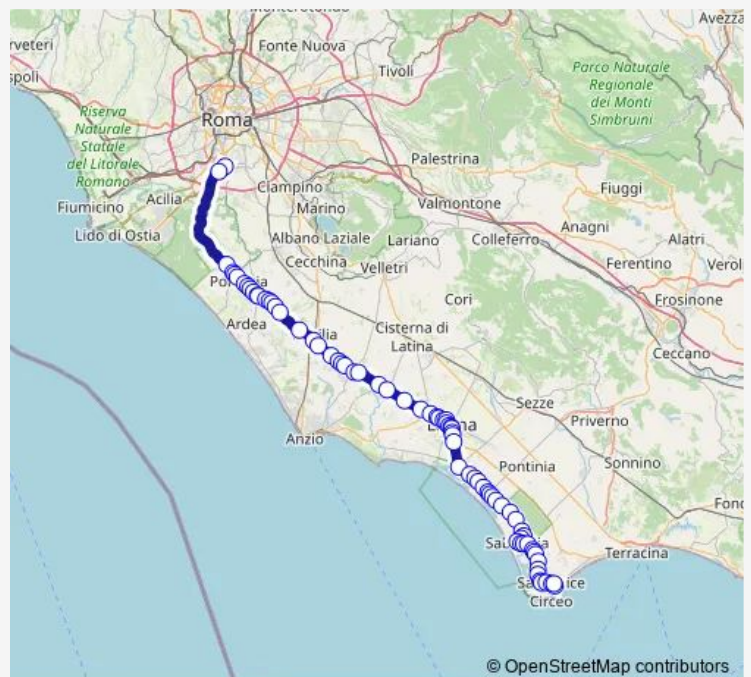

Aprilia | Via Pontina Via Vallelata # f2724

Aprilia | Via Pontina (Carroceto) # f2738

Aprilia | Via Pontina Via Cagliari # f2739

Aprilia | Via Pontina Via Campo # f2740

Route schedule

Roma | Laurentina (Metro B) # f2693 — SAN Felice | Via Domenichelli # f3223

Monday 08:45-19:00

Tuesday 08:45-19:00

Wednesday 08:45-19:00

Thursday 08:45-19:00

Friday 08:45-19:00

Saturday —

Sunday —

Route info

Direction: Roma | Laurentina (Metro B) # f2693

Stops: 73

Trip Duration: 2 hour 18 min

Roma Laurentina - San Felice Circeo # Tr016d

Aprilia | Via Pontina (Genio Civile) # f2741

Aprilia | Via Pontina Via Selciatella # f2742