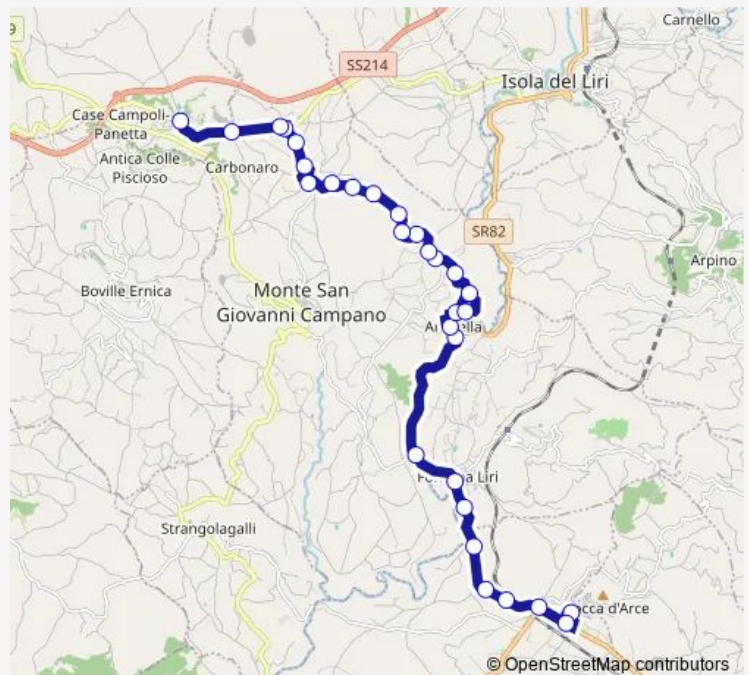

**Bus Arce - Casamari # Ar31a**

[Go to website](#)

**Direction**

Arce | Via Marconi Via Magni # f5271 — Veroli | Abbazia di Casamari # f5915

30 stops

[Open route schedule](#)

Arce | Via Marconi Via Magni # f5271

MONTE S. GIOVANNI C. | Via Anitrella (Km 3) # f6710

MONTE S. GIOVANNI C. | Via Sant'Elia # f6711

MONTE S. GIOVANNI C. | Via Anitrella (Km 2) # f6712

**Route schedule**

Arce | Via Marconi Via Magni # f5271 — Veroli | Abbazia di Casamari # f5915

Monday	07:00
Tuesday	07:00
Wednesday	—
Thursday	07:00
Friday	07:00
Saturday	07:00
Sunday	—

**Route info**

Direction: Arce | Via Marconi Via Magni # f5271

Stops: 30

Trip Duration: 0 hour 28 min

Arce - Casamari # Ar31a