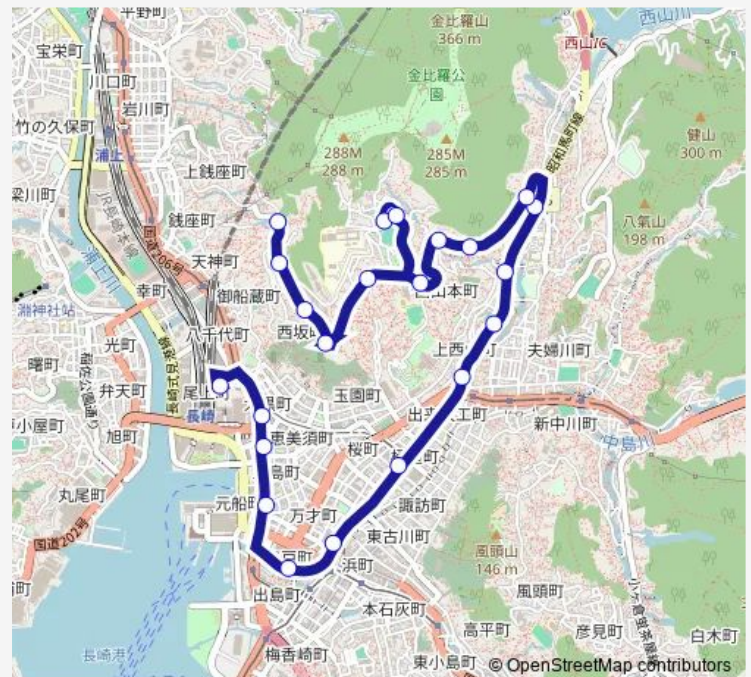

Saturday 07:34-21:24

Sunday 07:34-20:34

Route info

Direction: 長崎駅前交通広場

Stops: 23

Trip Duration: 0 hour 28 min

■ 立山・浜平 — 立山・浜平東高下

浜平南下り