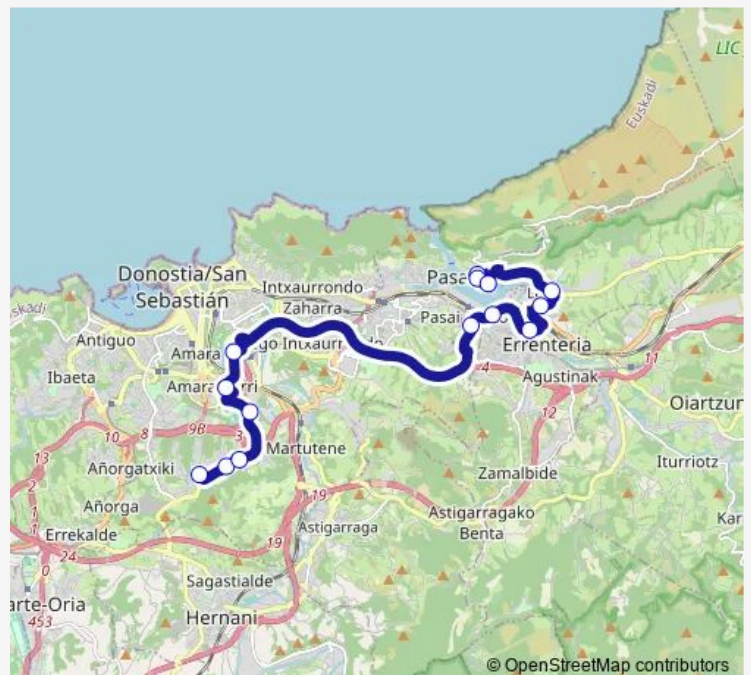

Donostia Ospitalea

Begiristain Doktorea - Ospitalea li

Begiristain Doktorea 218 - Onkologikoa

Miramon Pasealekua -poliklinika li

**Route schedule**

Juan Xxiii - Frontoia — Miramon Pasealekua -poliklinika li

Monday 07:05-21:05

Tuesday 07:05-21:05

Wednesday 07:05-21:05

Thursday 07:05-21:05

Friday 07:05-21:05

Saturday 07:05-21:05

Sunday 07:05-21:45

**Route info**

Direction: Juan Xxiii - Frontoia

Stops: 14

Trip Duration: 0 hour 29 min

E03 — P.Donibane>Errenteria>Donostia Ospitaleak

## Direction

Miramón Pasealekua -poliklinika li — Lezo Bidea - Meipi

13 stops

[Open route schedule](#)

Miramón Pasealekua -poliklinika li

Begiristain Doktorea 121 - Onkologikoa

Begiristain Doktorea 115 - Ospitalea