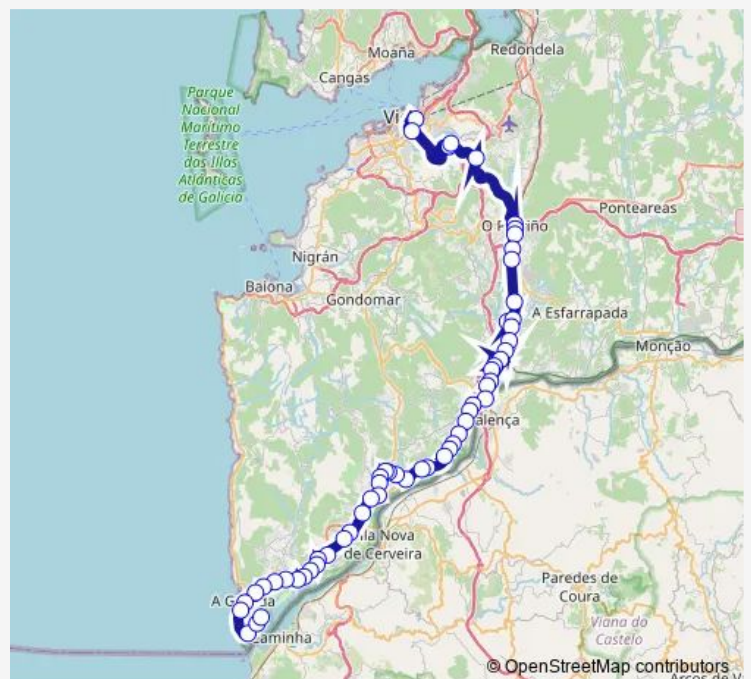

Route schedule

Camposancos — Vigo E.I.

Monday	08:20
Tuesday	08:20
Wednesday	08:20
Thursday	—
Friday	08:20
Saturday	08:30
Sunday	13:50

Route info

Direction: Camposancos

Stops: 57

Trip Duration: 2 hour 0 min

Tomiño-Antiga Gasolineira

Tomiño (Avda. Baixo Miño)

Tomiño-Centro Saúde

Tomiño- Instituto

Forcadela

Carregal

Carregal (Cruce Taborda)

Amorín

Curras (Cruce Praia Fluvi

Curras

Torrón

Torron (Areas)

Areas

Anta

Capon

Tui (rúa Ourense)

TUI (Olivas)

Sunday 18:00

Route info

Direction: Vigo E.I.

Stops: 57

Trip Duration: 2 hour 0 min

Torrón

Curras

Curras (Cruce Praia Fluvi