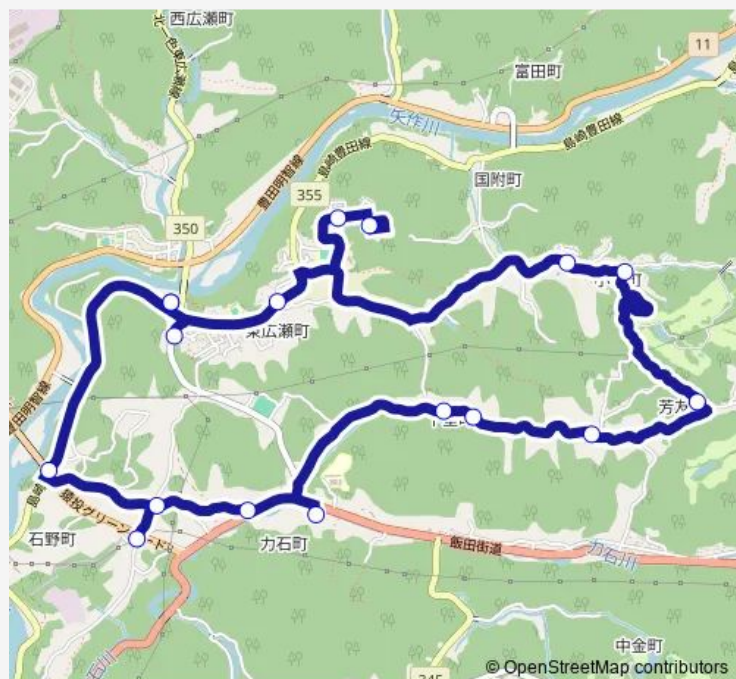

Route schedule

広瀬 — 広瀬

Monday	10:30
Tuesday	—
Wednesday	—
Thursday	—
Friday	10:30
Saturday	—
Sunday	—

Route info

Direction: 広瀬

Stops: 17

Trip Duration: 0 hour 31 min

石野地域バス石野交流館コース左回り

Direction

広瀬 — 広瀬

16 stops

[Open route schedule](#)

広瀬

石野町

勘八町長根

カ石峠