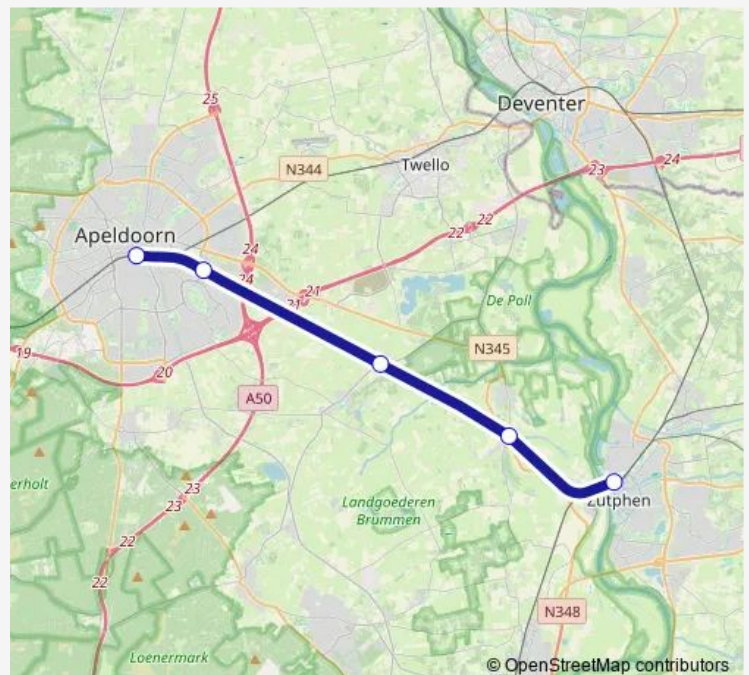

## Rail Stoptrein RS30 Apeldoorn &lt;-&gt; Zutphen St17800

[Go to website](#)**Direction**

Zutphen — Apeldoorn

5 stops

[Open route schedule](#)

Zutphen

Voorst-Empe

Klarenbeek

## Route schedule

Zutphen — Apeldoorn

Monday	06:10-07:37
Tuesday	06:10
Wednesday	06:10
Thursday	06:10
Friday	06:10
Saturday	—
Sunday	07:37

## Route info

Direction: Zutphen

Stops: 5

Trip Duration: 0 hour 21 min

■ Stoptrein RS30 — Apeldoorn &lt;-&gt; Zutphen St17800

**BusMaps**

**Direction**

Zutphen — Apeldoorn

5 stops

[Open route schedule](#)

Zutphen

Voorst-Empe

Klarenbeek

Apeldoorn De Maten

Apeldoorn