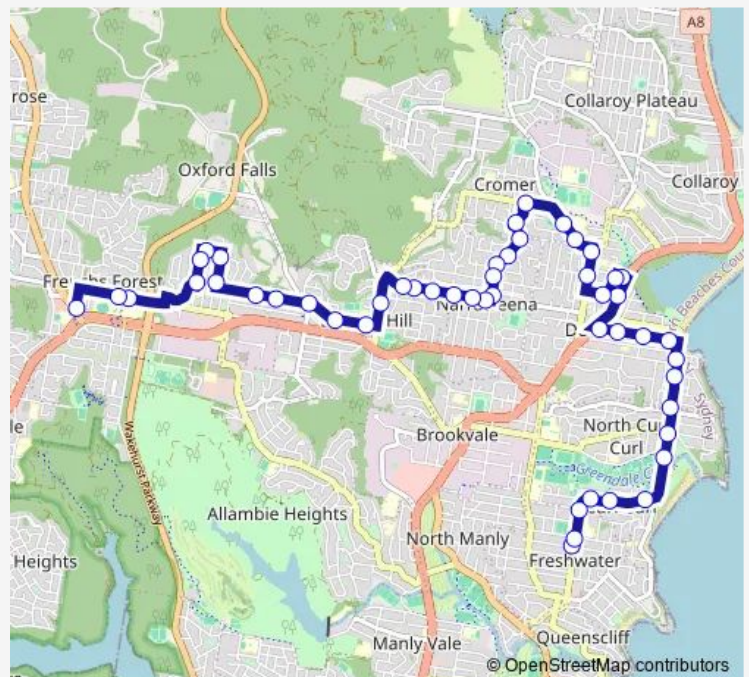

Howard Av At Avon Rd

Howard Av Opp Walter Gors Park

Howard Av Before Pittwater Rd

Pittwater Rd At Hawkesbury Av

Lismore Av After Pittwater Rd

Westminster Av After Lismore Av

Regent St At Westminster Av

Fisher Rd At Tor Rd

Fisher Rd Opp Ilikai Pl

Route schedule

Wyuna Av At Oliver St — Rabbett St At Forest Way

Monday 07:16

Tuesday 07:16

Wednesday 07:16

Thursday 07:16

Friday 07:16

Saturday —

Sunday —

Route info

Direction: Wyuna Av At Oliver St

Stops: 50

Trip Duration: 0 hour 39 min

720n — Frenchs Forest Public School to Brookvale

Fisher Rd North After Lynwood Av

Cromer Community Centre, Fisher Rd

Carawa Rd At Alfred St

Alfred St Before Maas St

Alfred St After Rowena Rd

Alfred St At Rayner Av

Alfred St Opp Greenwood Av

Alfred St At Parr Pde

Alfred St At Alamein Av