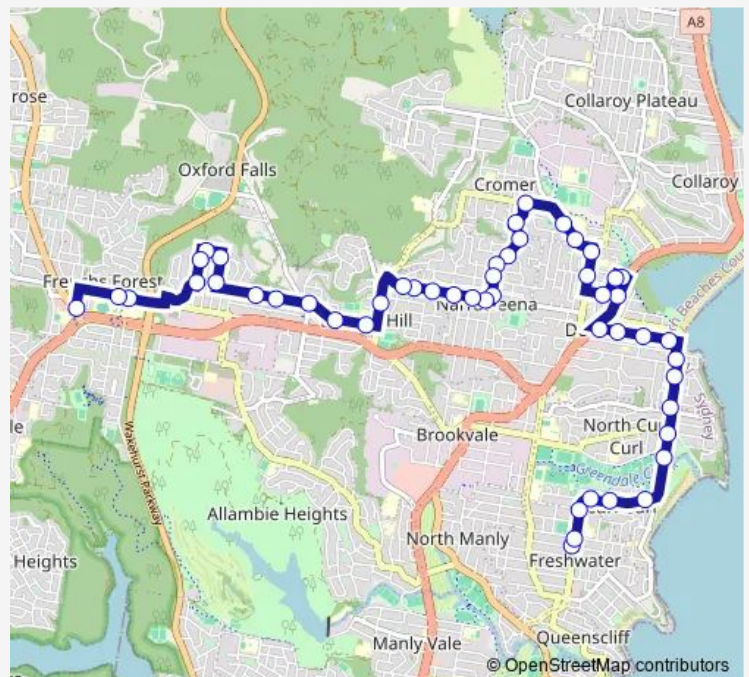

Howard Av At Avon Rd

Howard Av Opp Walter Gors Park

Howard Av Before Pittwater Rd

Pittwater Rd At Hawkesbury Av

Lismore Av After Pittwater Rd

Westminster Av After Lismore Av

Regent St At Westminster Av

Fisher Rd At Tor Rd

Fisher Rd Opp Ilikai Pl

Route schedule

Wyuna Av At Oliver St — Rabbett St At Forest Way

Monday 07:16

Tuesday 07:16

Wednesday 07:16

Thursday 07:16

Friday 07:16

Saturday —

Sunday —

Route info

Direction: Wyuna Av At Oliver St

Stops: 50

Trip Duration: 0 hour 39 min

720n — Frenchs Forest Public School to Brookvale

Fisher Rd North After Lynwood Av

Cromer Community Centre, Fisher Rd

Carawa Rd At Alfred St

Alfred St Before Maas St

Alfred St After Rowena Rd

Alfred St At Rayner Av

Alfred St Opp Greenwood Av

Alfred St At Parr Pde

Alfred St At Alamein Av