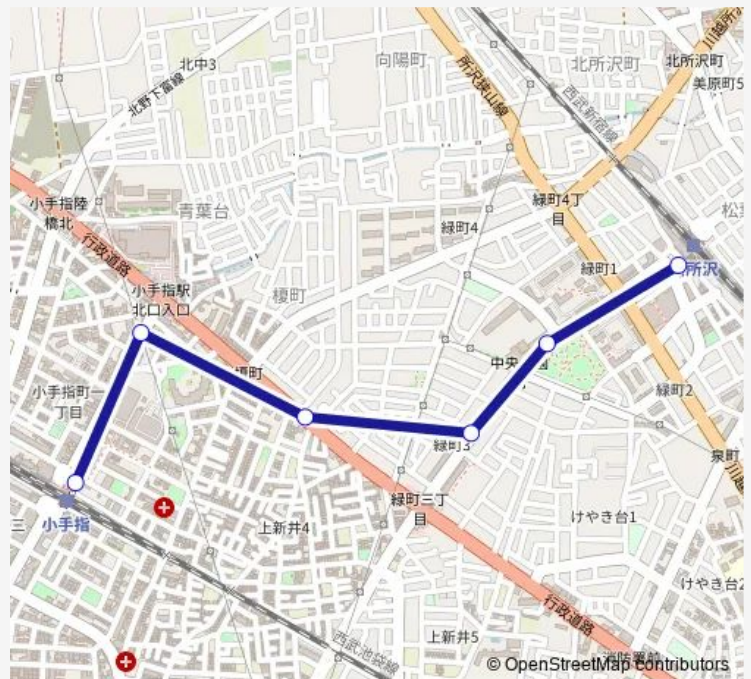

Wednesday 17:30

Thursday 17:30

Friday 17:30

Saturday 17:30

Sunday 17:30

Route info

Direction: 新所沢駅西口 (ところバス)

Stops: 6

Trip Duration: 0 hour 15 min

所沢 1 0 2 - 3 (西路)

Direction

小手指駅北口 (ところバス) — 新所沢駅西口 (ところバス)

6 stops

[Open route schedule](#)

小手指駅北口 (ところバス)

ハナミズキ通り (ところバス)

Wednesday 10:00-18:00

Thursday 10:00-18:00

Friday 10:00-18:00

Saturday 10:00-18:00

Sunday 10:00-18:00

Route info

Direction: 小手指駅北口 (ところバス)

Stops: 6