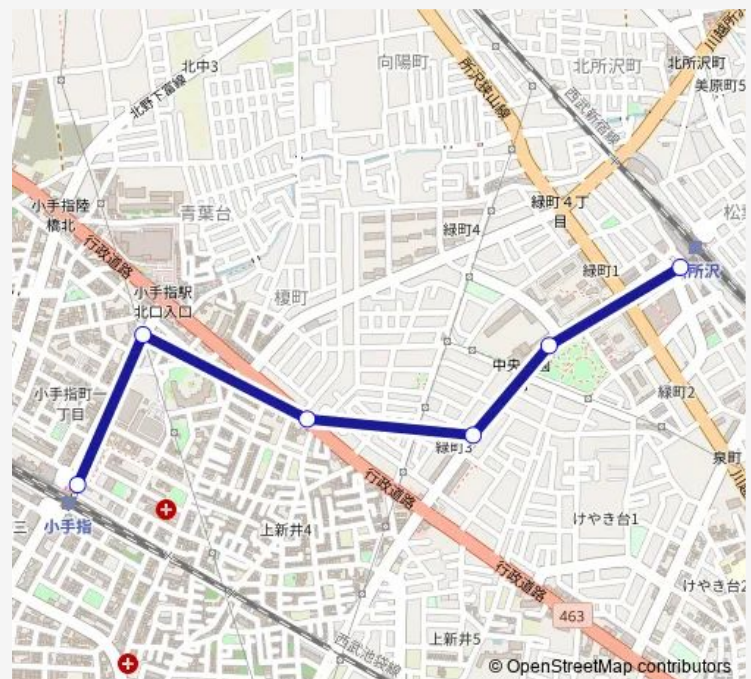

Wednesday 17:30

Thursday 17:30

Friday 17:30

Saturday 17:30

Sunday 17:30

Route info

Direction: 新所沢駅西口 (ところバス)

Stops: 6

Trip Duration: 0 hour 15 min

所沢 102 - 3 (西路)

BusMaps

Direction

小手指駅北口 (ところバス) — 新所沢駅西口 (ところバス)

6 stops

[Open route schedule](#)

小手指駅北口 (ところバス)

Tuesday 10:00-18:00

Wednesday 10:00-18:00

Thursday 10:00-18:00

Friday 10:00-18:00

Saturday 10:00-18:00

Sunday 10:00-18:00

Route info

Direction: 小手指駅北口 (ところバス)