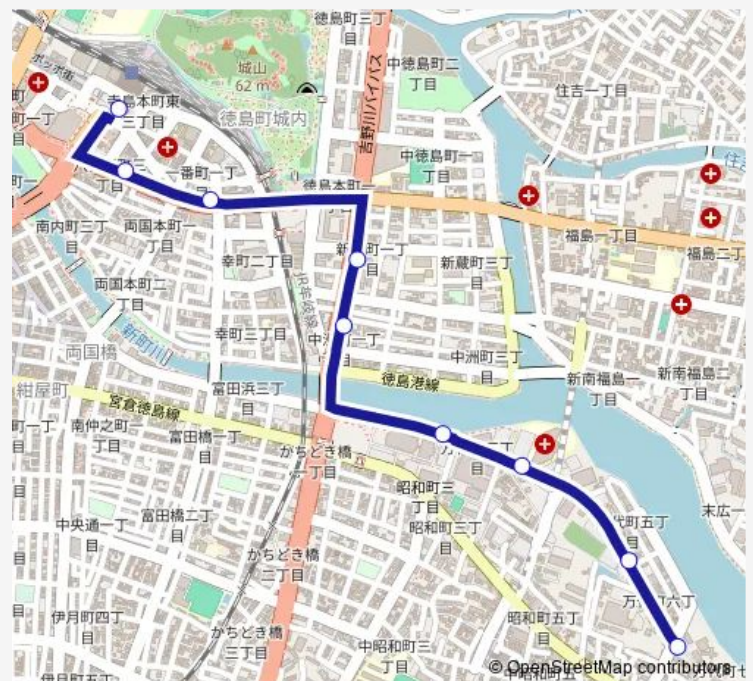

中洲町

県庁前

万代町四丁目

万代町五丁目

万代車庫前

### Route schedule

徳島駅前 — 万代車庫前

Monday 09:40-19:15

Tuesday 09:40-19:15

Wednesday 09:40-19:15

Thursday 09:40-19:15

Friday 09:40-19:15

Saturday 08:15-19:45

### Route info

Direction: 徳島駅前

Stops: 9

Trip Duration: 0 hour 12 min

1 万代車庫線

BusMaps

## Direction

万代車庫前 — 徳島駅前 ( 降車専用 )

9 stops

[Open route schedule](#)

万代車庫前

万代町五丁目

万代町四丁目

県庁前