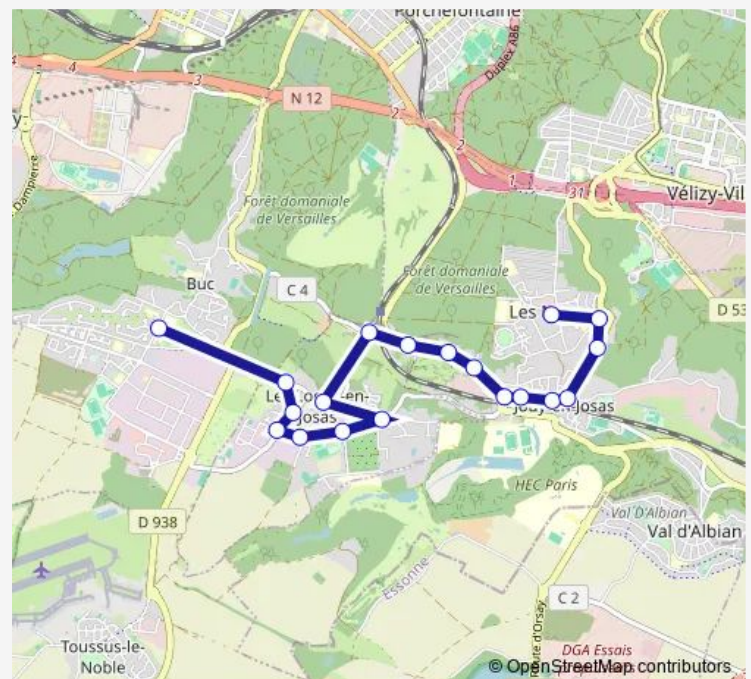

Thursday 07:25-16:05

Friday —

Saturday —

Sunday —

Route info

Direction: Les Metz - La Mare

Stops: 21

Trip Duration: 0 hour 28 min

6172

Direction

Collège M.L.-King / Lycée Franco-Allemand — Les Metz - La Mare

19 stops

[Open route schedule](#)

Collège M.L.-King / Lycée Franco-Allemand

La Logeraie

La Garenne

Sainte-Suzanne

Les Tilleuls

Gare de Jouy-en-Josas

Place de la Marne

Beuvron

Bauvinon

Abel Nicolle le Vallon

Les Metz - La Mare