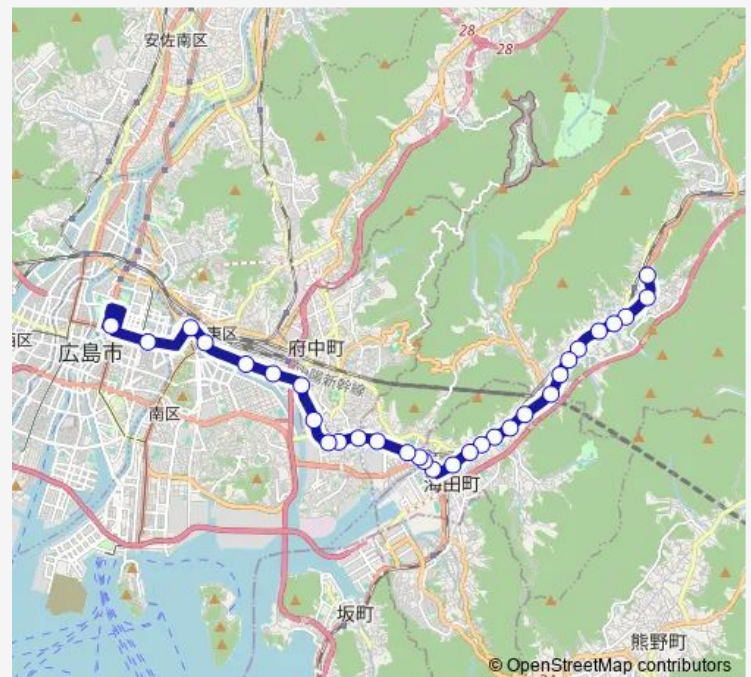

海田小学校前

日の浦橋

日下橋

Route schedule

広島バスセンター — 中野東七丁目

Monday 06:55-17:25

Tuesday 06:55-17:25

Wednesday 06:55-17:25

Thursday 06:55-17:25

Friday 06:55-17:25

Saturday 06:55-17:25

Sunday 06:55-17:25

Route info

Direction: 広島バスセンター

Stops: 32

Trip Duration: 0 hour 52 min

Friday 06:00-20:10

Saturday 06:40-20:10

Sunday 06:40-20:10

Route info

Direction: 中野東七丁目

Stops: 31

Trip Duration: 0 hour 47 min

大州四丁目