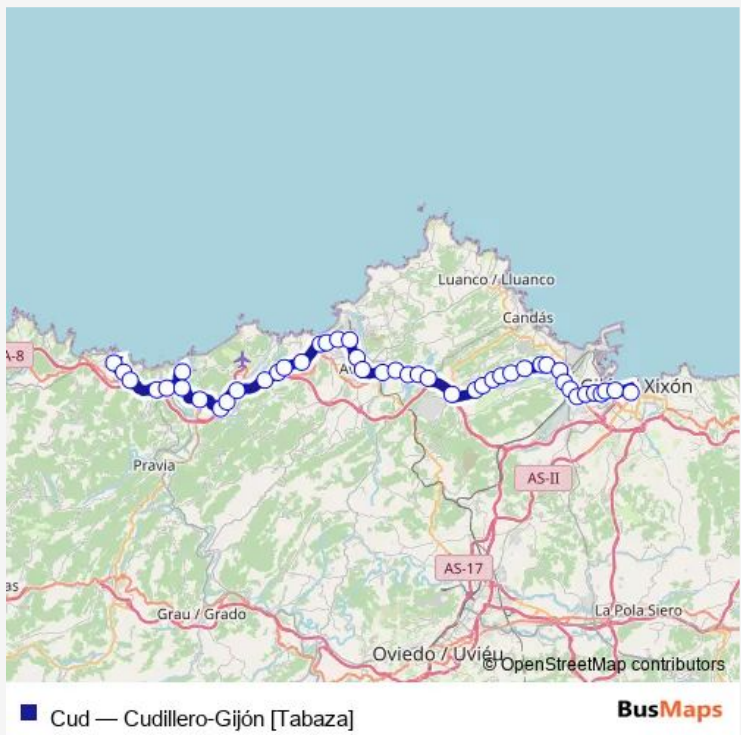

Bus Cud Cudillero-Gijón [Tabaza]

[Go to website](#)

Direction
 [Cudillero|Cuideiru] Cudillero [Cta 05280] — [Gijón/Xixón] Estación Alsa [Cta 00784]
 45 stops
[Open route schedule](#)

- [Cudillero|Cuideiru] Cudillero [Cta 05280]
- [Pito, El|Pitu, El] El Pito [Cta 05281]
- [Aroncés|Arancés] El Pito 2 [Cta 05282]
- [Muros DE Nalón] Muros de Nalón - Rotonda [Cta 05143]
- [Muros DE Nalón] La Pumariega [Cta 05134]
- [San Esteban] San Esteban de Pravia [Cta 05283]
- [San Esteban] Cruce San Esteban de Pravia [Cta 05284]
- [Sotu|Soto] Soto del Barco [Cta 03008]
- [Carcavina, La|Carcabina, La] La Carcavina [Cta 03004]
- [Folgueras] Alto El Praviano [Cta 03002]
- [Carcéu|Carcedo] Carcéu [Cta 05110]
- [Lloba, La|Loba, La] La Lloba [Cta 05106]
- [VEGARROZADAS] Vegarrozadas [CTA 07938]
- [Vegarrozadas] Vegarrozadas 1 [Cta 04546]
- [Piedrasblancas|Piedras Blancas] Eysines [Cta 03075]
- [Salinas] El Campón 2 Avda - El Parador [Cta 02981]
- [Salinas] El Campón Avda - Piñole [Cta 04562]
- [Raíces Nuevo/Fundición, LA] Raíces 2 [Cta 02979]
- [Avilés] Cristalería [Cta 04317]
- [Avilés] Estación Bus Avilés [Cta 00161]
- [Avilés] Llano Ponte [Cta 00207]

Route schedule
 [Cudillero|Cuideiru] Cudillero [Cta 05280] — [Gijón/Xixón] Estación Alsa [Cta 00784]

Monday	12:09-20:04
Tuesday	—
Wednesday	—
Thursday	12:09-20:04
Friday	12:09-20:04
Saturday	12:09-20:04
Sunday	12:09-20:04

Route info
 Direction: [Cudillero|Cuideiru] Cudillero [Cta 05280]
 Stops: 45
 Trip Duration: 1 hour 35 min

[Avilés] El Empalme - Cruce Llaranes [Cta 02870]

[Marzaniella, LA] Marzaniella [Cta 03045]

[San Pelayo] Iglesia Trasona [Cta 02855]

[Veriña DE Riba|Veriña de Arriba] Báscula Veriña [Cta 00576]

[Veriña DE Baxo|Veriña de Abajo] Puente Seco [Cta 03057]

[Gijón/Xixón] El Cerillero [Cta 03058]

[Gijón/Xixón] Argentina 53 Avda - Fátima [Cta 02941]