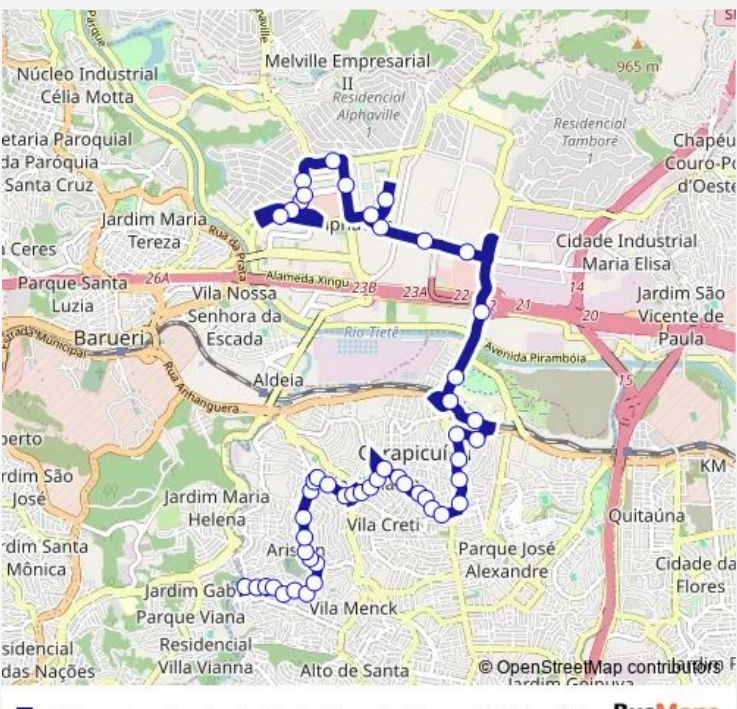

50 stops

[Open route schedule](#)

- Avenida Alberto Kenworthy 84 - Cidade Ariston Estela Azevedo Carapicuiba - SP 06397-010 Brasil
- Rua Patrocinio Paulista 227 - Cidade Ariston Estela Azevedo Carapicuiba - SP 06390-400 Brasil
- Rua Patrocinio Paulista 117 - Cidade Ariston Estela Azevedo Carapicuiba - SP 06390-400 Brasil
- Rua Patrocinio Paulista 109 - Cidade Ariston Estela Azevedo Carapicuiba - SP 06390-540 Brasil
- Rua Praia Grande 382 - Cidade Ariston Estela Azevedo Carapicuiba - SP 06390-380 Brasil
- Avenida 2 Corregos 192 - Cidade Ariston Estela Azevedo Carapicuiba - SP 06390-330 Brasil
- Avenida 2 Corregos 2 - Jardim Sandra Regina Carapicuiba - SP 06390-340 Brasil
- R. Maua 377 - Cidade Ariston Estela Azevedo Carapicuiba - SP 06395-320 Brasil
- R. Maua 1005 - Cidade Ariston Estela Azevedo Carapicuiba - Sp 06395-320 Brasil - Cidade Ariston Estela Azevedo Carapicuiba - SP 06395-320 Brasil
- Av. Comendador Dante Carraro 2001 - Cidade Ariston Estela Azevedo Carapicuiba - SP 06396-230 Brasil
- Av. Comendador Dante Carraro 184 - Cidade Ariston Estela Azevedo Carapicuiba - SP 06396-000 Brasil
- Rua Vitoria 316 - Cidade Ariston Estela Azevedo Carapicuiba - SP 06396-000 Brasil
- Av. Comendador Dante Carraro 1145 - Cidade Ariston Estela Azevedo Carapicuiba - SP 06396-000 Brasil

Route schedule

Avenida Alberto Kenworthy 84 - Cidade Ariston Estela Azevedo Carapicuiba - SP 06397-010 Brasil — Alameda Purus 297 - Alphaville Industrial Barueri - SP 06454-010 Brasil

Monday	04:35-22:50
Tuesday	04:35-22:50
Wednesday	04:35-22:50
Thursday	04:35-22:50
Friday	04:35-22:50
Saturday	05:00-21:55
Sunday	05:15-21:25

Route info

Direction: Avenida Alberto Kenworthy 84 - Cidade Ariston Estela Azevedo Carapicuiba - SP 06397-010 Brasil

Stops: 50

Trip Duration: 0 hour 45 min

Av. Comendador Dante Carraro 794 - Cidade Ariston Estela Azevedo Carapicuíba - SP 06396-000 Brasil