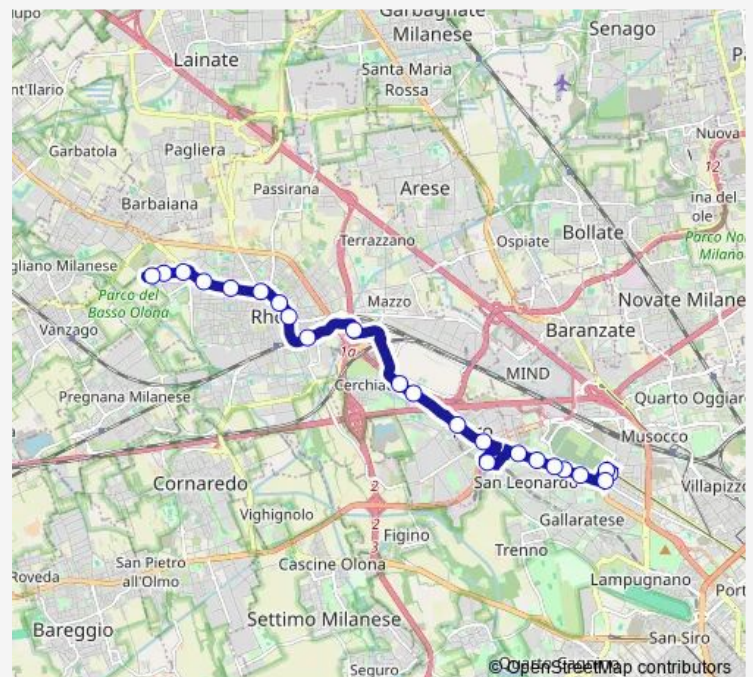

S.S. del Sempione Via Battisti (Pero)

S.S. del Sempione (Hotels Fiera) (Pero)

Pero M1

S.S. del Sempione Via Pisacane (Pero)

Molino Dorino M1

molino dorino m1

via gallarate via appennini

via gallarate via capo rizzuto

Via Gallarate Via Torrazza

Via Gallarate Via Jona

Via Gallarate Via Bolla

Route schedule

RHO (Capuana) — p.le cimitero maggiore

Monday 06:00-22:08

Tuesday 06:00-22:08

Wednesday 06:00-22:08

Thursday 06:00-22:08

Friday 06:00-22:08

Saturday 06:28-22:08

Sunday 06:28-22:08

Route info

Direction: RHO (Capuana)

Stops: 24

Trip Duration: 0 hour 36 min

■ 528 — cim. maggiore - molino dorino m1

Via Gallarate Via Cefalu

via gallarate via rizzo

p.le cimitero maggiore

Direction

p.le cimitero maggiore — RHO (Capuana)

23 stops

[Open route schedule](#)