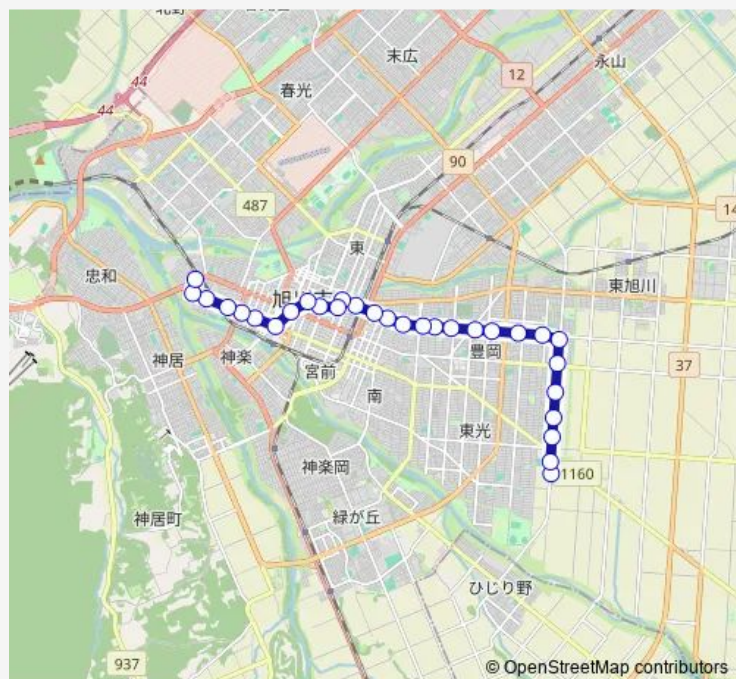

8 条 1 5 丁目

6 条 1 5 丁目

6 条 1 2 丁目

Route schedule

共栄バスセンター — 亀吉 3 条 1 丁目

Monday 07:00-17:00

Tuesday 07:00-17:00

Wednesday 07:00-17:00

Thursday 07:00-17:00

Friday 07:00-17:00

Saturday 07:00-17:00

Sunday 07:00-17:00

Route info

Direction: 共栄バスセンター

Stops: 30

Trip Duration: 0 hour 41 min

97-豊岡・赤十字病院線

6条10丁目

4条9丁目

1条7丁目

1条4丁目

1条2丁目

旭川赤十字病院前(曙1-2)

曙1条5丁目

Route info

Direction: 亀吉 3 条 1 丁目

Stops: 29

Trip Duration: 1 hour 1 min

東光4条10丁目

東光7条10丁目

東郵便局前

共栄バスセンター