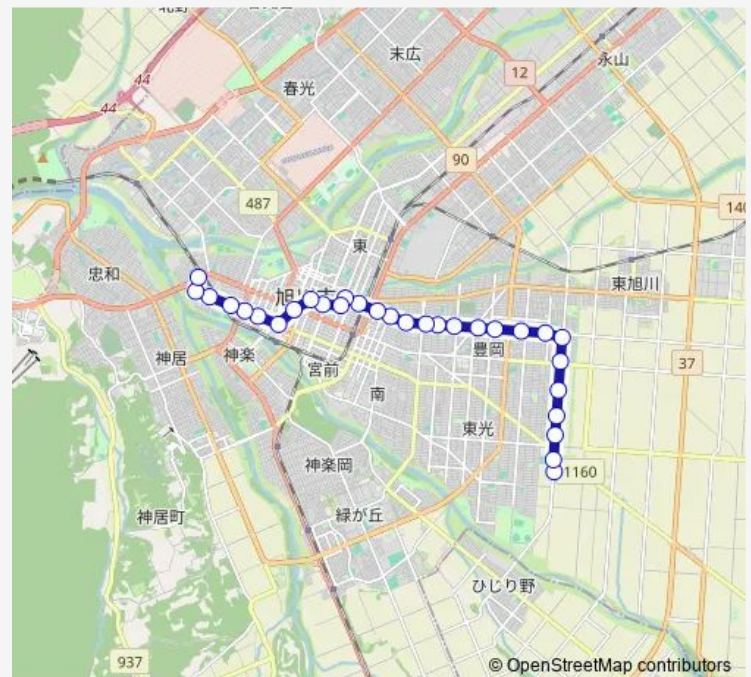

Thursday 07:00-17:00

Friday 07:00-17:00

Saturday 07:00-17:00

Sunday 07:00-17:00

Route info

Direction: 共栄バスセンター

Stops: 30

Trip Duration: 0 hour 41 min

97-豊岡・赤十字病院線

6条10丁目

4条9丁目

1条7丁目

1条4丁目

1条2丁目

旭川赤十字病院前(曙1-2)

曙1条5丁目

Route info

Direction: 亀吉 3 条 1 丁目

Stops: 29

Trip Duration: 1 hour 1 min

東光4条10丁目

東光7条10丁目

東郵便局前

共栄バスセンター