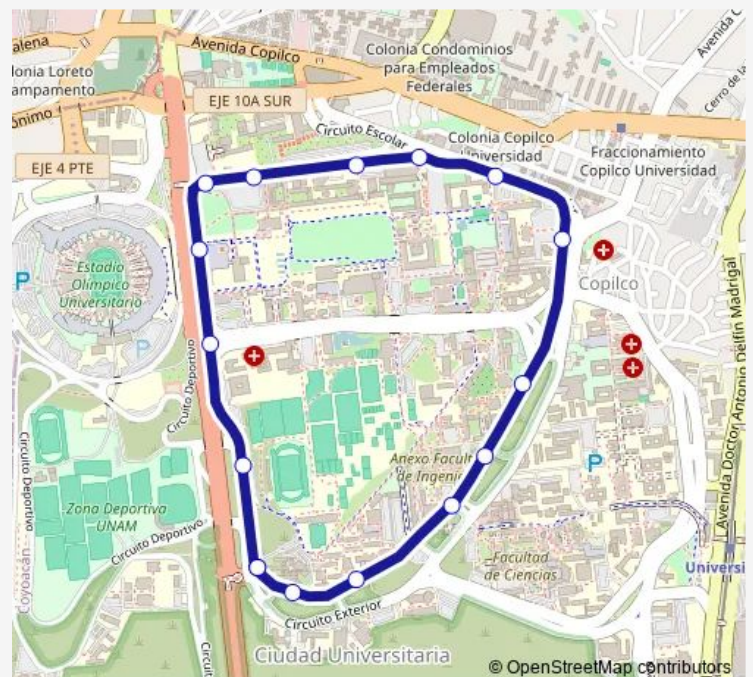

Bus PUMA9 Metrobús CU - Islas

[Go to website](#)

Direction

Base Metrobús Cu — Base Metrobús Cu

16 stops

[Open route schedule](#)

Base Metrobús Cu

Estadio de Prácticas

Invernadero

Anexo de Ingeniería

Camino Verde

Facultad de Contaduría y Administración

Escuela de Trabajo Social

Base Metrobús Cu

Route schedule

Base Metrobús Cu — Base Metrobús Cu

Monday	00:00
Tuesday	00:00
Wednesday	00:00
Thursday	00:00
Friday	00:00
Saturday	00:00
Sunday	—

Route info

Direction: Base Metrobús Cu

Stops: 16

Trip Duration: 1 hour 1 min

PUMA9 — Metrobús CU - Islas

PUMA9 Bus time schedules and route maps are available in an offline PDF at busmaps.com. Use the busmaps.com website to see live bus times, train schedule or subway schedule, and step-by-step directions for all public transit in Mexico City