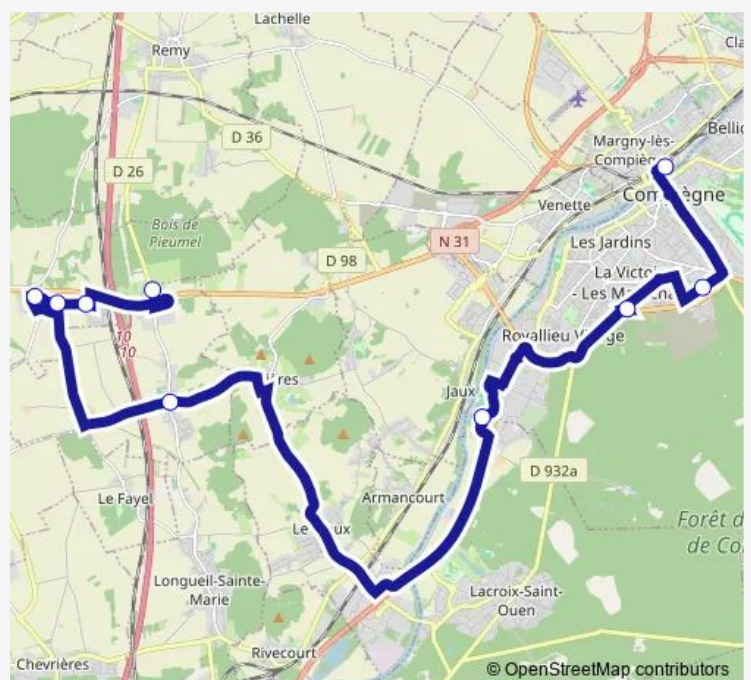

Compiègne - Lycée Mireille Grenet

Canly - Eglise

Arsy - Rue de rémy

Arsy - La huchette

Arsy - Rue d'en bas

Arsy - La montagne

**Route schedule**

Compiègne - Lycée Charles de Gaulle — Arsy - La montagne

Monday —

Tuesday —

Wednesday 17:40

Thursday —

Friday —

Saturday —

Sunday —

**Route info**

Direction: Compiègne - Lycée Charles de Gaulle

Stops: 8

Trip Duration: 1 hour 0 min

6324 — Arsy - Compiègne

**Direction**

Arsy - La montagne — Compiègne - Lycée Charles de Gaulle

8 stops

[Open route schedule](#)

## Route info

Direction: Arsy - La montagne

Stops: 8

Trip Duration: 0 hour 45 min