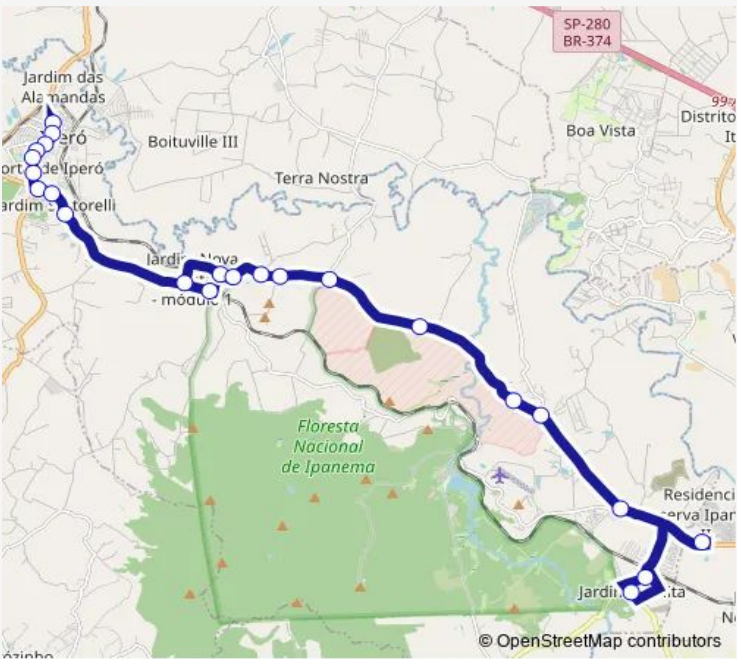

Route schedule
 Terminal Rodoviario de Ipero Avenida Vereador Doutor Jose Marques Penteadado 112-226 - Jardim Irene Ipero - SP 18560-000 Brasil — R. Apolonio Ferreira Lima 143 - Vila Bom Jesus Sorocaba - SP 18072-833 Brasil

Monday	05:50-17:00
Tuesday	05:50-17:00
Wednesday	05:50-17:00
Thursday	05:50-17:00
Friday	05:50-17:00
Saturday	—
Sunday	—

Route info

Direction: Terminal Rodoviario de Ipero Avenida Vereador Doutor Jose Marques Penteadado 112-226 - Jardim Irene Ipero - SP 18560-000 Brasil

Stops: 23

Trip Duration: 0 hour 45 min

Estr. Pref. Benedito Paula Leite Junior sul - Bacaetava
Ipero - SP 18560-000 Brasil

J997+68 Bacaetava Ipero - SP Brasil

Estr. Pref. Benedito Paula Leite Junior sul - Bacaetava
Ipero - SP 18560-000 Brasil

Direction: R. Apolonio Ferreira Lima 143 - Vila Bom Jesus Sorocaba - SP 18072-833 Brasil

Stops: 18

Trip Duration: 0 hour 45 min

Av. Paulo Antunes Moreira 27 - Jardim Irene Ipero - SP
18560-000 Brasil

Terminal Rodoviario de Ipero Avenida Vereador Doutor
Jose Marques Penteado 112-226 - Jardim Irene Ipero - SP
18560-000 Brasil