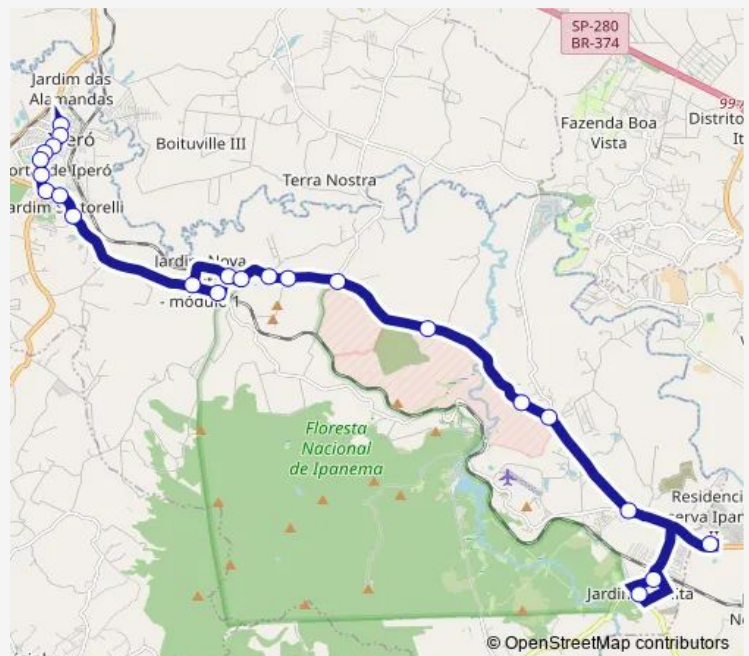

### Route schedule

Terminal Rodoviario de Ipero Avenida Vereador Doutor Jose Marques Penteadado 112-226 - Jardim Irene Ipero - SP 18560-000 Brasil — R. Apolonio Ferreira Lima 143 - Vila Bom Jesus Sorocaba - SP 18072-833 Brasil

### Route info

Direction: Terminal Rodoviario de Ipero Avenida Vereador Doutor Jose Marques Penteadado 112-226 - Jardim Irene Ipero - SP 18560-000 Brasil

Stops: 23

Trip Duration: 0 hour 45 min

Estr. Pref. Benedito Paula Leite Junior sul - Bacaetava  
Ipero - SP 18560-000 Brasil

18 stops

[Open route schedule](#)

R. Apolonio Ferreira Lima 143 - Vila Bom Jesus Sorocaba - SP 18072-833 Brasil

Estr. Pref. Benedito Paula Leite Junior sul - Bacaetava Ipero - SP 18560-000 Brasil

Estr. Vicinal Sorocaba-Ipero 4580 - Bacaetava Ipero - SP 18560-000 Brasil

## Route info

Direction: R. Apolonio Ferreira Lima 143 - Vila Bom Jesus Sorocaba - SP 18072-833 Brasil

Stops: 18

Trip Duration: 0 hour 45 min

Av. Paulo Antunes Moreira 27 - Jardim Irene Ipero - SP  
18560-000 Brasil