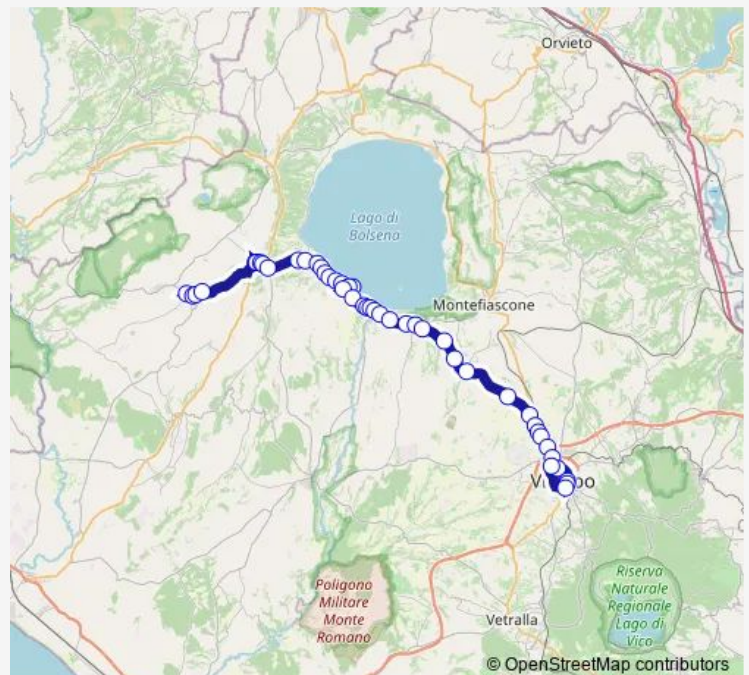

Saturday —

Sunday —

Route info

Direction: Ischia C. | Piazza Immacolata # f411

Stops: 46

Trip Duration: 1 hour 10 min

Ischia di Castro - Viterbo # Va73a

Capodimonte | Viale R. Margherita Via San Rocco # f539