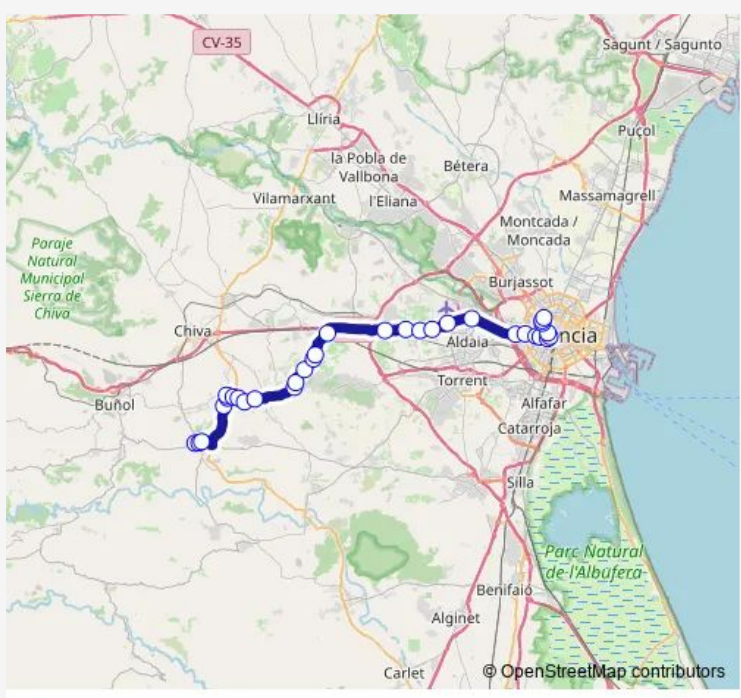

Bus L260A València – Godelleta – Turís (directe)

[Go to website](#)

Direction
 Estació Autobusos València — Av. Vicente Blasco Ibáñez, 34 [Turís]
 31 stops
[Open route schedule](#)

- Estació Autobusos València
- Gran Vía Fernando el Católico, 10 – Estació Metro Ángel Guimerá [València]
- C/Ángel Guimerá, 50 [València]
- Av. del Cid, 40 [València]
- Av. del Cid – c/ Nou d'Octubre [València]
- Av. del Cid, 164 - Barrio de la Luz [València]
- Av. de Madrid, 8 (Antiguos Astilleros El Cano) – C/ Manuel Vilar [Quart de Poblet]
- N-111, Vial de Servei, Enaire [Quart de Poblet]
- Base Aèrea C/5-C/8 - ONU [Quart de Poblet]
- Av. Comarques del País Valencià, 66 - C/ Manises [Quart de Poblet]
- Av. Comarques del País Valencià, 108 - C/ Acequia de Tormos [Quart de Poblet]
- Av. Comarques del País Valencià, 140 - C/ Sèquia de Mislata [Quart de Poblet]
- Venta del Poyo - Gasolinera [Riba-roja de Túria]
- Àrea de Servicio el Pont, Carretera Godelleta (CV-424) km 0'100 [Chiva]
- Ctra. Godelleta - CV-424 pk 0+250 ascendente - Puente AVE I [Chiva]
- Ctra. Godelleta - CV-424 pk 2+330 ascendente - Miralcampo I [Chiva]

Route schedule
 Estació Autobusos València — Av. Vicente Blasco Ibáñez, 34 [Turís]

Monday	06:15-20:45
Tuesday	06:15-20:45
Wednesday	06:15-20:45
Thursday	06:15-20:45
Friday	06:15-20:45
Saturday	08:00-20:45
Sunday	10:00-20:45

Route info
 Direction: Estació Autobusos València
 Stops: 31
 Trip Duration: 1 hour 10 min

■ L260A — València – Godelleta – Turís (directe) **BusMaps**

C/ Quart - Supermercado - CV-424 pk 2+750 ascendente [Chiva]

Thursday 06:15-19:30

Friday 06:15-19:30

Saturday 08:00-19:30

Sunday 08:30-19:30

Route info

Direction: Av. Vicente Blasco Ibáñez, 37 [Turís]

Stops: 32

Trip Duration: 1 hour 10 min