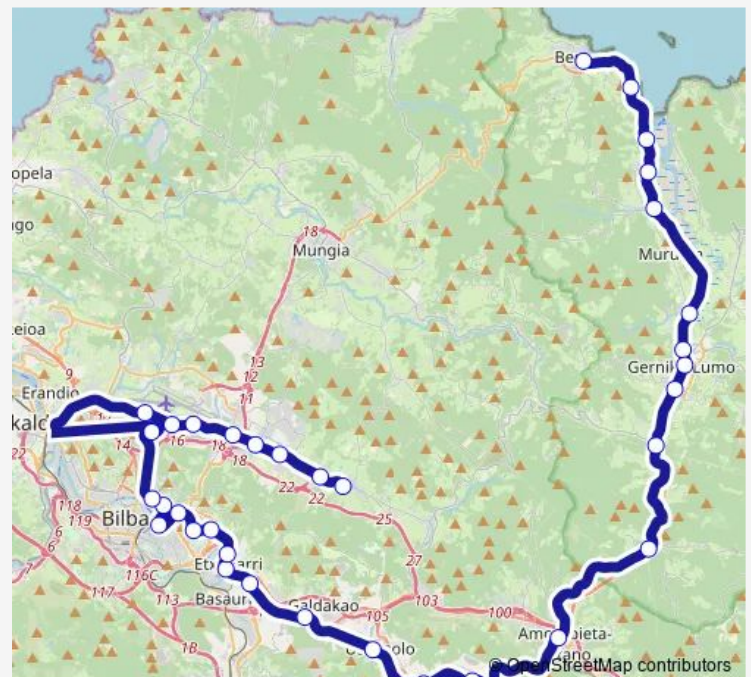

Saturday —

Sunday —

Route info

Direction: Lezama

Stops: 26

Trip Duration: 1 hour 12 min

Lemoa

Amorebieta Geltokia

Euba-Amorebieta

Durango

Traña-Abadiño

Direction

Lasarte-Oria — Altza-Donostia

10 stops

[Open route schedule](#)

Lasarte-Oria

Errekalde-Donostia

Añorga-Donostia

Lugaritz-Donostia

Amara-Donostia

Anoeta-Donostia

Loiola-Donostia

Intxaurreondo-Donostia

Herrera-Donostia