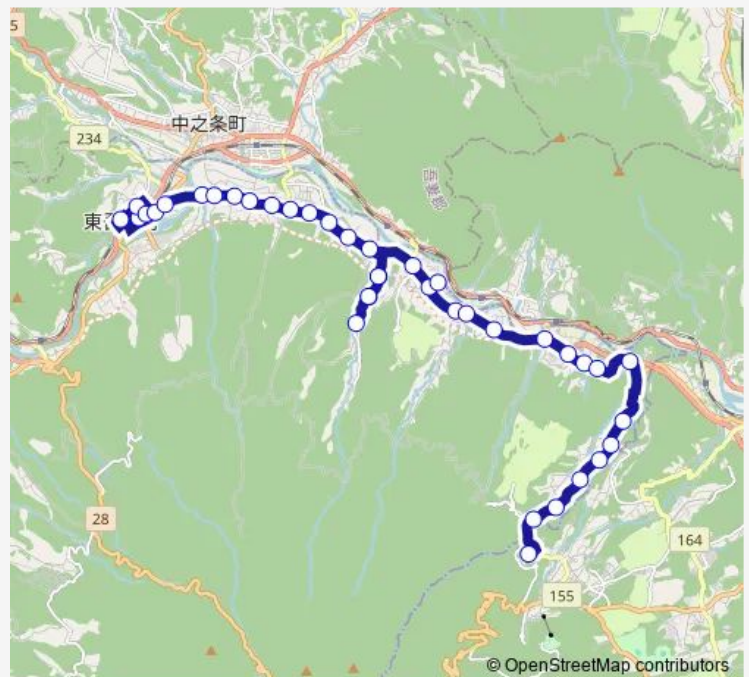

### Route schedule

原町駅 — 湯中子

Monday	18:26
Tuesday	18:26
Wednesday	18:26
Thursday	18:26
Friday	18:26
Saturday	—
Sunday	—

### Route info

Direction: 原町駅

Stops: 37

Trip Duration: 0 hour 46 min

西沢

東支所前

農協前

東小学校前