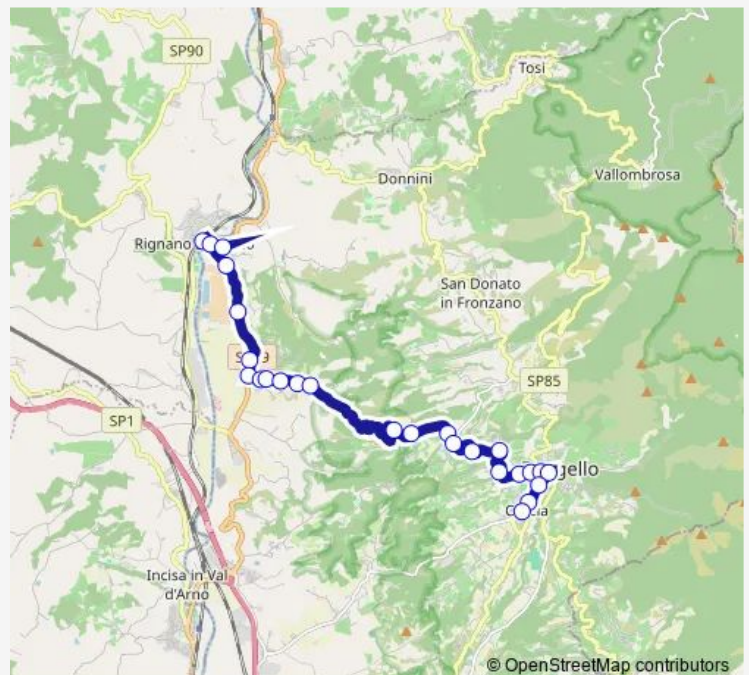

Thursday 07:30-15:25

Friday 07:30-15:25

Saturday —

Sunday —

**Route info**

Direction: Bivio S. Clemente

Stops: 29

Trip Duration: 0 hour 30 min

357\_3 — Reggello - Leccio - Rignano Sull'Arno Fs

Bivio Rona

Via Vecchia

Variante Nuova

Matassino Paese \*

Ponte Matassino\_V

Bivio Viesca

Vaggio Isolotto\_V

## Direction

Vaggio \* — Leccio Piazza\_V

28 stops

[Open route schedule](#)

Vaggio \*

Vaggio Isolotto

Bivio Viesca\_V

Ponte Matassino