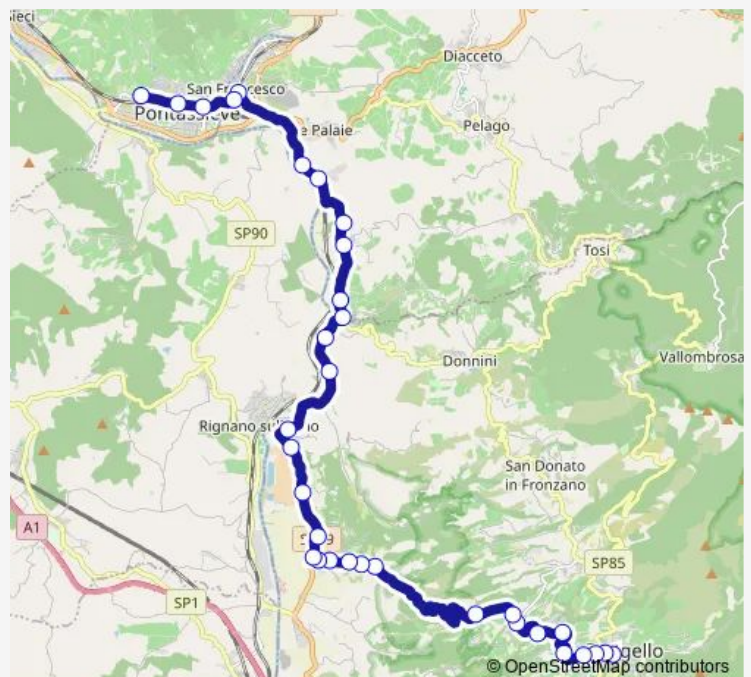

Fossato Di Sotto

Leccio La Fonte

Leccio San Salvatore

Leccio Piazza

Leccio Casellina

Leccio\_V \*

Leccio The Mall \*

Sociana Alla Fabbrica

S. Clemente Sr69

Bivio S. Clemente\_V

Riscaggio

**Route schedule**

Reggello Capolinea \* P — I Veroni

Monday	06:10-11:50
Tuesday	06:10-11:50
Wednesday	06:10-11:50
Thursday	06:10-11:50
Friday	06:10-11:50
Saturday	11:50
Sunday	—

**Route info**

Direction: Reggello Capolinea \* P

Stops: 33

Trip Duration: 0 hour 35 min

357\_3 — Reggello - Leccio - San Clemente - Pontassieve Fs

Sant'Ellero Vaianese

Sant'Ellero Il Porto\_V

Sant' Ellero\_V \*