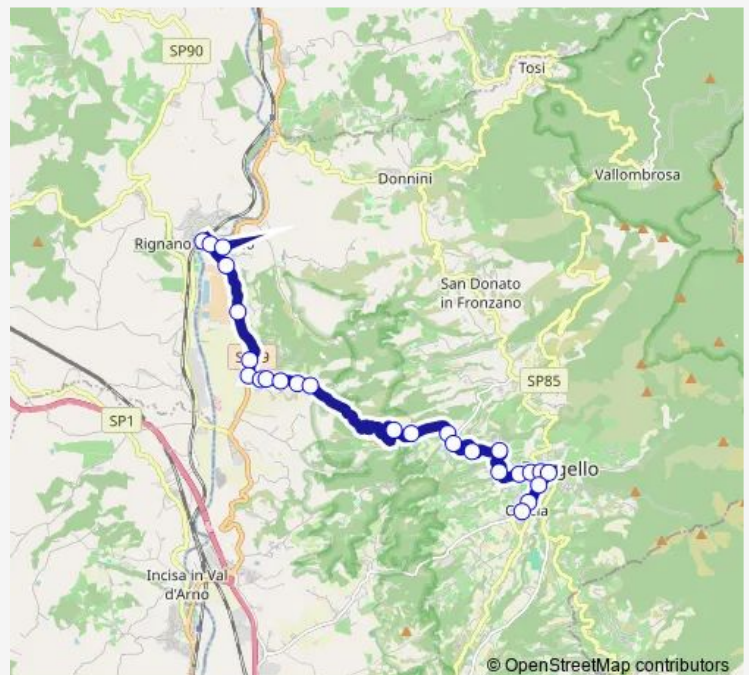

# Bus 357\_3 Reggello - Leccio - Rignano Sull'Arno Fs

[Go to website](#)

**Direction**

Rignano Fs\_V \* — Reggello Capolinea \* P

28 stops

[Open route schedule](#)

- Rignano Fs\_V \*
- Bivio S. Clemente
- S. Clemente Sr69\_V
- Sociana Alla Fabbrica\_V
- Leccio The Mall\_V \*
- Leccio \*
- Le Querciole
- Fagiolo
- Mando\_R
- S.S. 69\_A
- Cetina \*
- Ricavo 1
- Bivio Sims
- Prulli \*
- Prulli Di Sopra\_V \*
- Segalari\_V
- San Leo\_V
- Montanino \*
- Montanino Bivio Molino\_V
- Ponte All'Ulivo\_V
- Borro Dell'Albero\_V

**Route schedule**

Rignano Fs\_V \* — Reggello Capolinea \* P

Monday	14:45
Tuesday	14:45
Wednesday	14:45
Thursday	14:45
Friday	14:45
Saturday	—
Sunday	—

**Route info**

Direction: Rignano Fs\_V \*

Stops: 28

Trip Duration: 0 hour 25 min

357\_3 — Reggello - Leccio - Rignano Sull'Arno Fs

Borgo A Cascia\_V

Bigazzi

Il Cino\_V

Reggello Nenni 1\_V

Cascia \*

Reggello 1

## Direction

Reggello Scuola Media\_A — Reggello Capolinea \* P

18 stops

[Open route schedule](#)

Reggello Scuola Media\_A

Reggello Piazza Fognano

Reggello Dante Alighieri 1

Reggello Sp 17