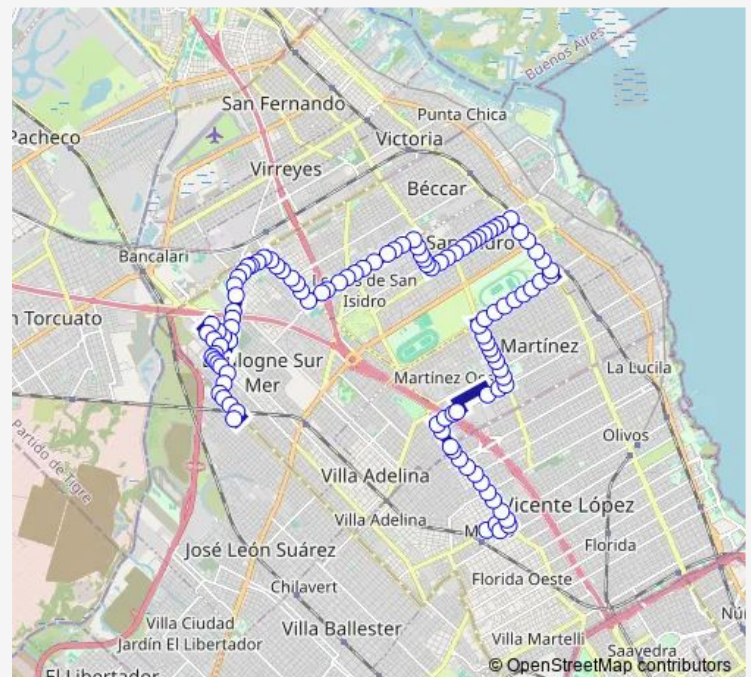

JOSÉ FIGUEROA ALCORTA 2300

José Figueroa Alcorta 2050-2098

Avenida Intendente Mauricio Scatamacchia 177

Route schedule

EL Zorzal 1199 — Sargento Baigorria 2401-2499

Monday 00:24-23:30

Tuesday 00:24-23:30

Wednesday 00:24-23:30

Thursday 00:24-23:30

Friday 00:24-23:30

Saturday 00:24-23:30

Sunday 00:24-23:30

Route info

Direction: EL Zorzal 1199

Stops: 107

Trip Duration: 1 hour 33 min

407A — Jpbsas407

Avenida Intendente Mauricio Scatamacchia 177

Avenida Intendente Mauricio Scatamacchia Y Ruta Na

Avenida Intendente Mauricio Scatamacchia

Avenida Intendente Mauricio Scatamacchia 1999-2099