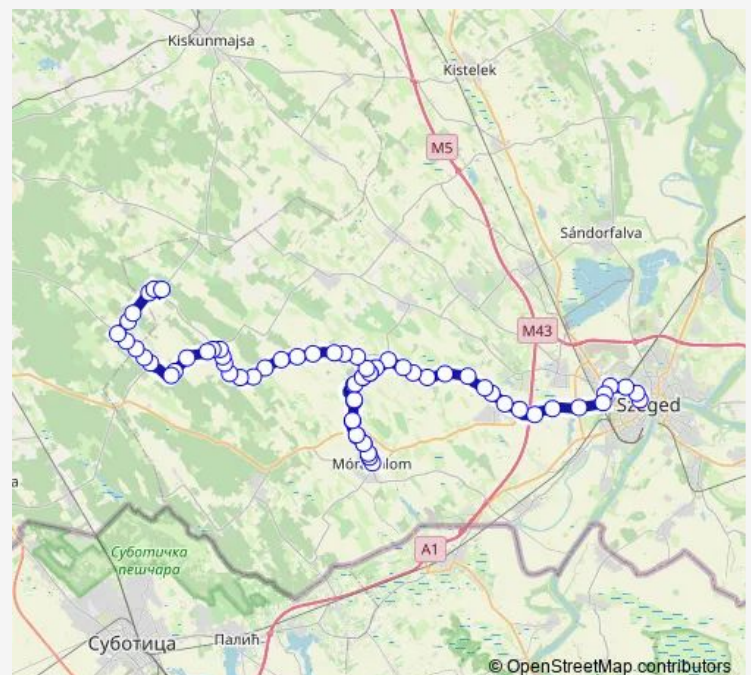

### Route schedule

Pusztamérges, Volán telep — Szeged, autóbusz-állomás

Monday 04:03-21:45

Tuesday 04:03-21:45

Wednesday 04:03-21:45

Thursday 04:03-21:45

Friday 04:03-21:45

Saturday 04:03-20:40

### Route info

Direction: Pusztamérges, Volán telep

Stops: 58

Trip Duration: 1 hour 24 min

5045 — Szeged - Zákányszék - Ruzsa - Öttömös - Pusztamérges

Ruzsa, felvásárló telep

Ruzsa, Móra Ferenc utca

Ruzsa, autóbusz-váróterem