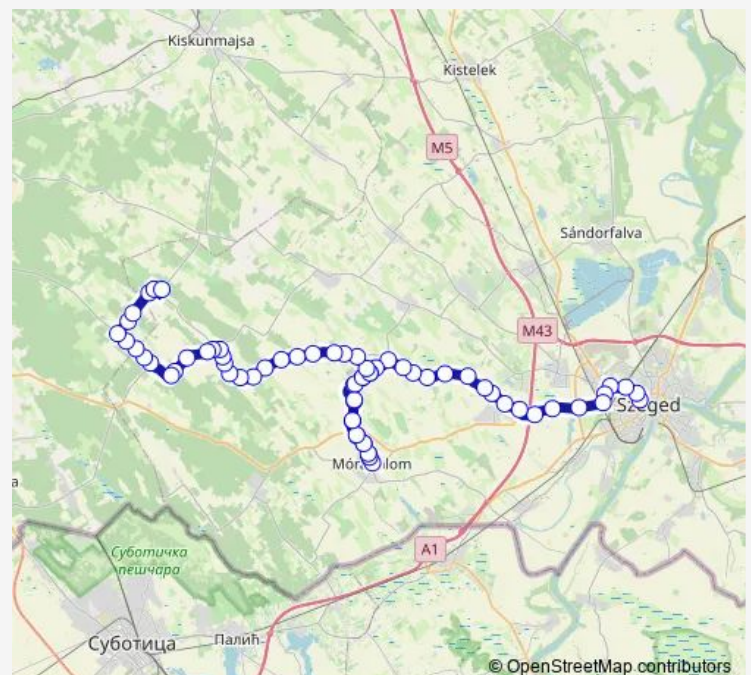

Wednesday 04:03-21:45

Thursday 04:03-21:45

Friday 04:03-21:45

Saturday 04:03-21:45

Sunday 03:51-20:10

Route info

Direction: Pusztamérges, Volán telep

Stops: 58

Trip Duration: 1 hour 24 min

5045 — Szeged - Zákányszék - Ruzsa - Öttömös - Pusztamérges

Ruzsa, felvásárló telep

Ruzsa, Móra Ferenc utca

Ruzsa, autóbusz-váróterem

Ruzsa, Dózsa György utca

Ruzsa, Vásártér

Ruzsa, Borbás-kereszt