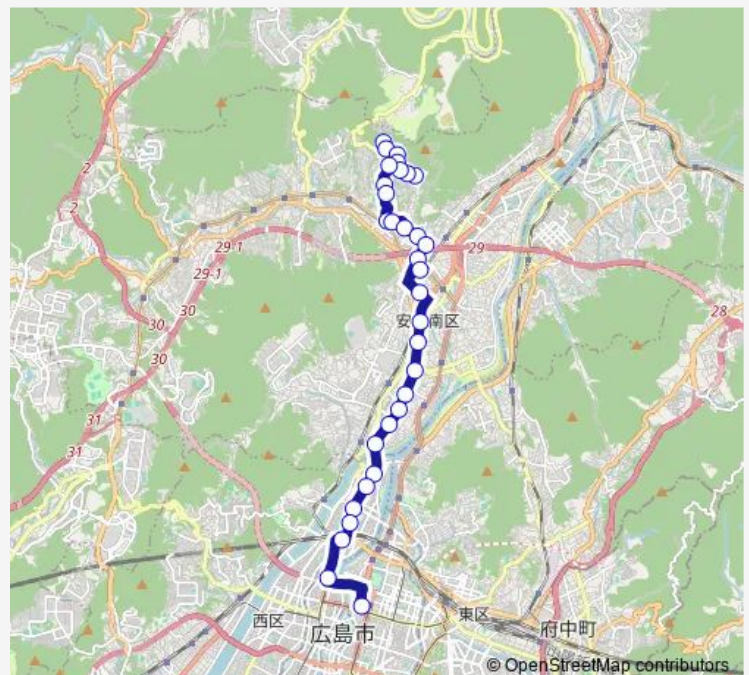

### Route schedule

サンハイツ下 — 広島バスセンター

Monday —

Tuesday —

Wednesday —

Thursday —

Friday —

Saturday 08:45-16:00

### Route info

Direction: サンハイツ下

Stops: 36

Trip Duration: 0 hour 44 min

■ 70k — 毘沙門台線

BusMaps

安佐南区福祉センター前

下古市