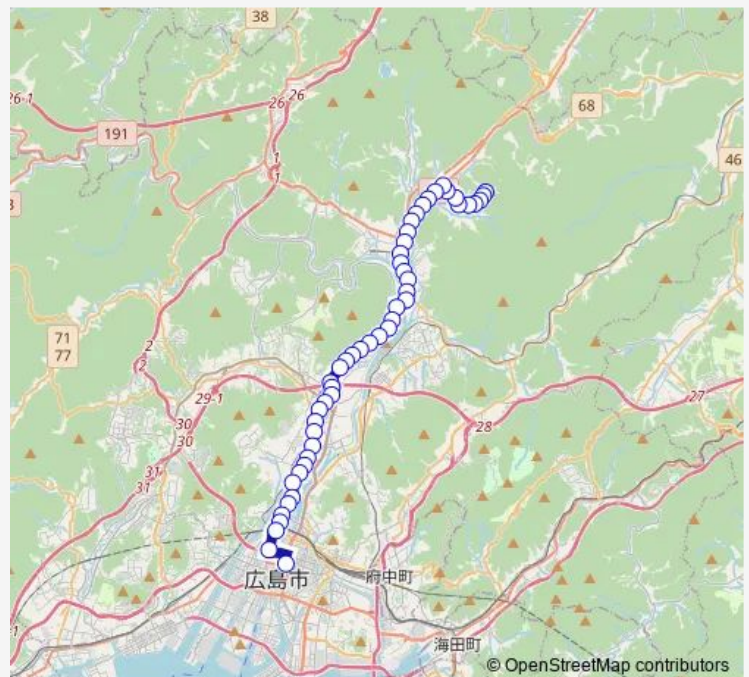

Thursday 05:50-19:10

Friday 05:50-19:10

Saturday 12:45-20:20

Sunday 08:10

Route info

Direction: 桐陽台駐車場

Stops: 50

Trip Duration: 0 hour 58 min

■ 70K — 桐陽台線

BusMaps

太田川橋東

太田川橋

中八木

八木小学校前

八木峠

八木梅林