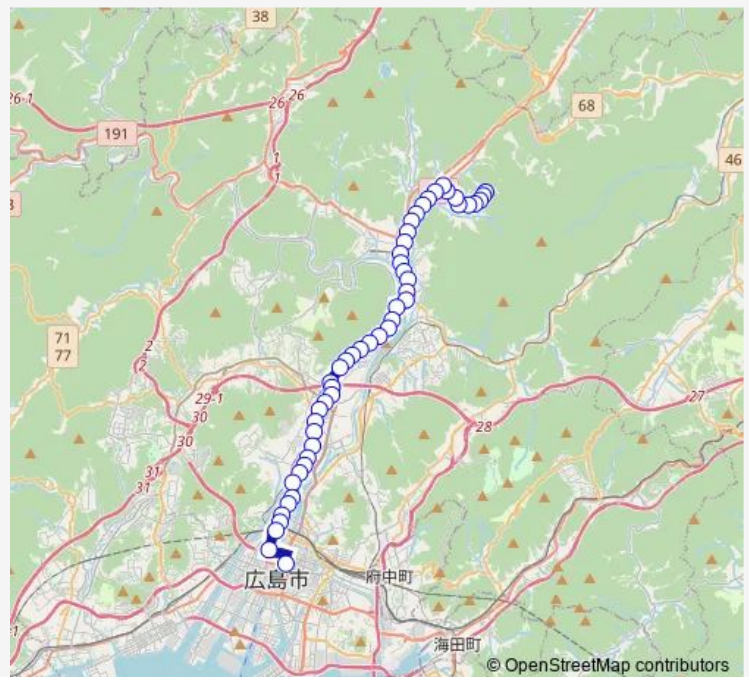

Thursday 05:50-19:10

Friday 05:50-19:10

Saturday 12:45-20:20

Sunday 08:10

Route info

Direction: 桐陽台駐車場

Stops: 50

Trip Duration: 0 hour 52 min

■ 70k — 桐陽台線

BusMaps

太田川橋東

太田川橋

中八木

八木小学校前

八木峠

八木梅林