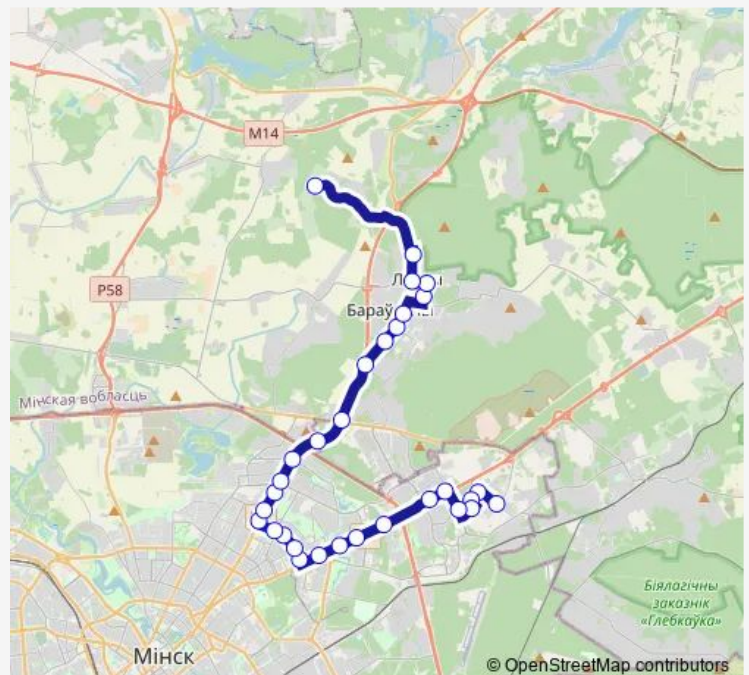

### Route schedule

Великий Лес — Чэрцяж

Monday 06:45-21:33

Tuesday 06:45-21:33

Wednesday 06:45-21:33

Thursday 06:45-21:33

Friday 06:45-21:33

Saturday 06:45-21:35

### Route info

Direction: Великий Лес

Stops: 31

Trip Duration: 1 hour 6 min

1455 (Минск - Чертяж)

Баравая

Бараўляны-2

Бараўляны-6