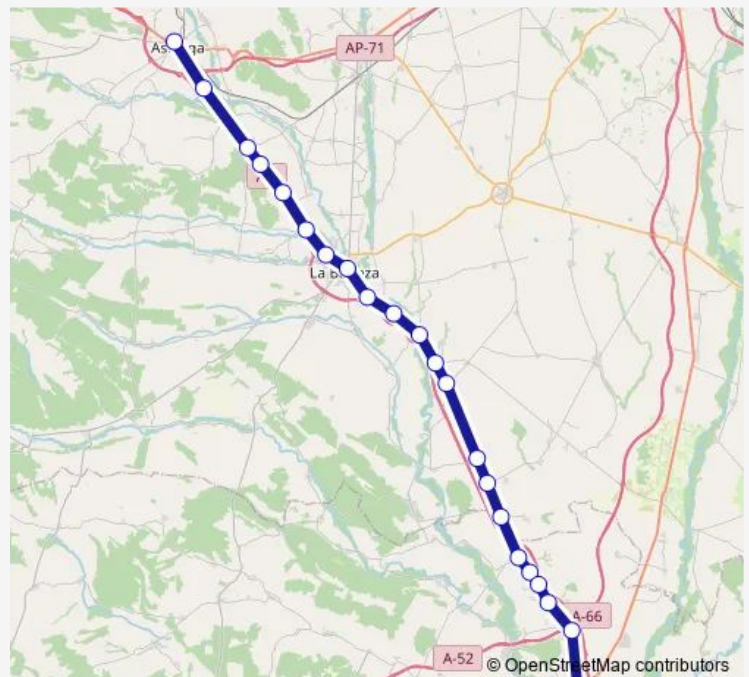

Direction

Astorga — Benavente

22 stops

[Open route schedule](#)

- Astorga
- Celada De La Vega
- Riego De La Vega
- Toralino De La Vega
- Toral De Fondo
- Palacios De La Valduerna
- San Mames De La Vega
- La Bañeza
- Regueras
- San Martin De Torres
- Cebrones Del Rio
- Moscas Del Paramo
- Valcabado Del Paramo
- Pozuelo Del Paramo
- Saludes De Castroponce
- San Adrian Del Valle
- Pobladura Del Valle
- La Torre Del Valle
- Paladinos Del Valle
- San Roman Del Valle
- Area Tudanca

Route schedule

Astorga — Benavente

Monday	09:30-17:00
Tuesday	09:30-17:00
Wednesday	09:30-17:00
Thursday	09:30-17:00
Friday	09:30-17:00
Saturday	—
Sunday	—

Route info

Direction: Astorga

Stops: 22

Trip Duration: 1 hour 15 min