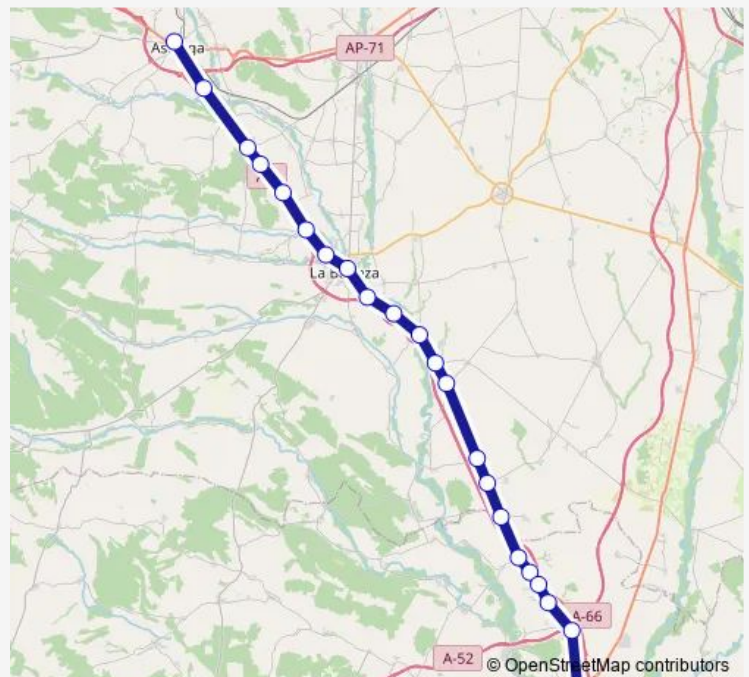

### Direction

Astorga — Benavente

22 stops

[Open route schedule](#)

- Astorga
- Celada De La Vega
- Riego De La Vega
- Toralino De La Vega
- Toral De Fondo
- Palacios De La Valduerna
- San Mames De La Vega
- La Bañeza
- Regueras
- San Martin De Torres
- Cebrones Del Rio
- Moscas Del Paramo
- Valcabado Del Paramo
- Pozuelo Del Paramo
- Saludes De Castroponce
- San Adrian Del Valle
- Pobladura Del Valle
- La Torre Del Valle
- Paladinos Del Valle
- San Roman Del Valle
- Area Tudanca

### Route schedule

Astorga — Benavente

Monday	09:30-17:00
Tuesday	09:30-17:00
Wednesday	09:30-17:00
Thursday	09:30-17:00
Friday	09:30-17:00
Saturday	—
Sunday	—

### Route info

Direction: Astorga

Stops: 22

Trip Duration: 1 hour 15 min

■ ALSA - Ast-Benb — Astorga-Benavente

Alsa - Ast-Benb Bus time schedules and route maps are available in an offline PDF at [busmaps.com](https://busmaps.com). Use the [busmaps.com](https://busmaps.com) website to see live bus times, train schedule or subway schedule, and step-by-step directions for all public transit in Pobladura del Valle