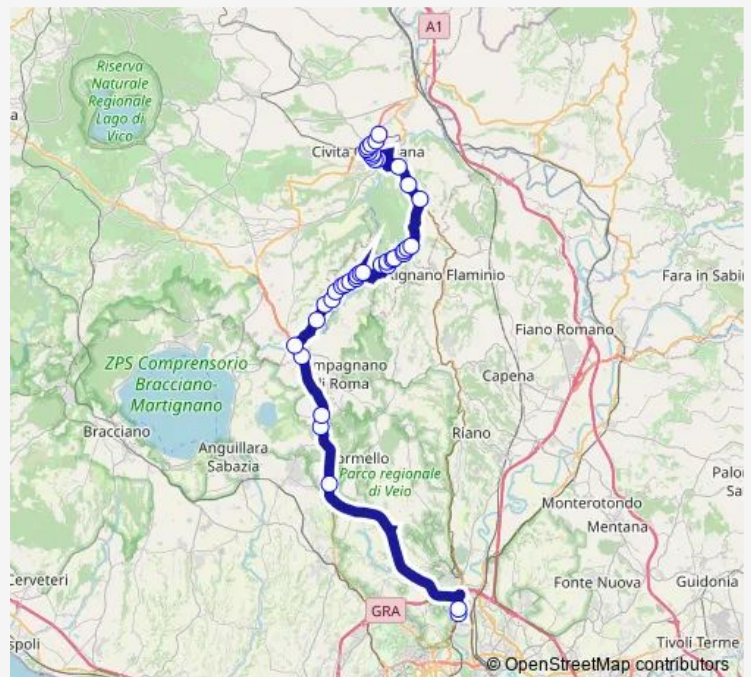

**Direction**

Roma | Saxa Rubra Partenze # f1495 — Civita | Via Terni Via Palombara # f2266

40 stops

[Open route schedule](#)

- Roma | Saxa Rubra Partenze # f1495
- Roma | Via Flaminia (Saxa Rubra) # f1496
- Formello | Via Cassia (Le Rughe) # f1499
- Campagnano | Via Cassia Str. Campana # f1501
- Campagnano | Via Cassia (Baccano) # f11421
- Campagnano | Via Cassia Via Sacrofanese # f1505
- Nepi | Via Mazzanese (Settevene) # f2159
- Nepi | Grezzano - Pian delle Rose # f2161
- Nepi | Via Ronci Via Monte Gelato # f2162
- Mazzano | Via Romana Str. Font. Salsa # f2163
- Mazzano | Via Romana Str. Monte S. Pietro # f2164
- Mazzano | Via Romana Str. Valle Abate # f2165
- Mazzano | Via Romana Str. Fantauzzo # f2166
- Mazzano | Via Romana Str. Maglianella # f2167
- Mazzano | Via Calcata Via Milano # f2168
- Mazzano | Via Calcata Via Madonna Fatima # f000095
- Mazzano | Via Calcata Strada Agnese # f2172
- Mazzano | Via Calcata Via Vignacce # f2173
- Calcata | Borgo Vecchio # f2174
- Calcata | Via Circonvallazione Via Mandolina # f2175
- Calcata | Via Mameli # f2176

Route schedule

Roma | Saxa Rubra Partenze # f1495 — Civita | Via Terni Via Palombara # f2266

Monday	12:15
Tuesday	12:15
Wednesday	12:15
Thursday	12:15
Friday	12:15
Saturday	12:15
Sunday	—

Route info

Direction: Roma | Saxa Rubra Partenze # f1495

Stops: 40

Trip Duration: 1 hour 25 min

Roma Saxa Rubra - Civita Castellana # Cc995d

Calcata | Via Ferrauti # f2177

Faleria | Banditaccia # f2178

Faleria | Via Calcata Via De Gasperi # f2179

Faleria | Piazza Garibaldi # f2180