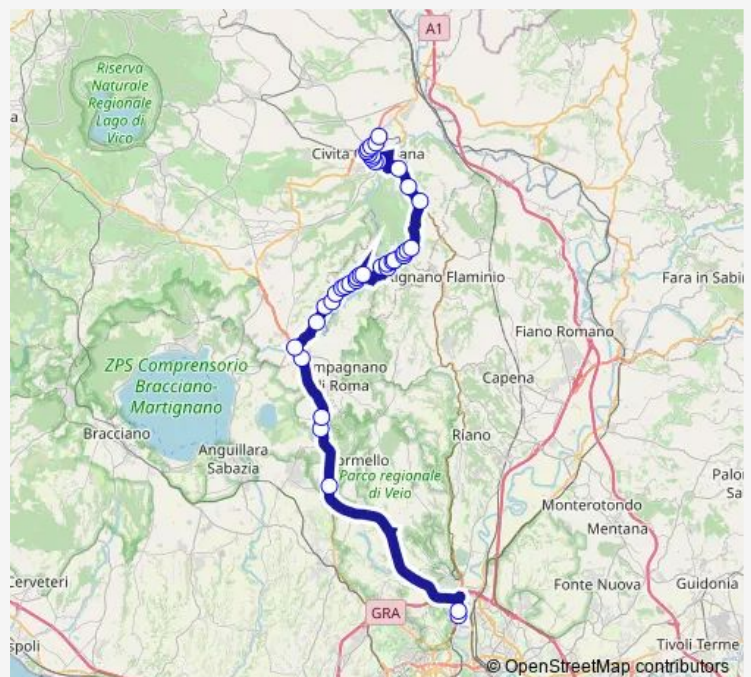

Calcata | Borgo Vecchio # f2174

Calcata | Via Circonvallazione Via Mandolina # f2175

Calcata | Via Mameli # f2176

**Route schedule**

Roma | Saxa Rubra Partenze # f1495 — Civita | Via Terni Via Palombara # f2266

Monday 12:15

Tuesday 12:15

Wednesday 12:15

Thursday 12:15

Friday 12:15

Saturday 12:15

Sunday —

**Route info**

Direction: Roma | Saxa Rubra Partenze # f1495

Stops: 40

Trip Duration: 1 hour 25 min

Roma Saxa Rubra - Civita Castellana # Cc995d

Calcata | Via Ferrauti # f2177

Faleria | Banditaccia # f2178

Faleria | Via Calcata Via De Gasperi # f2179