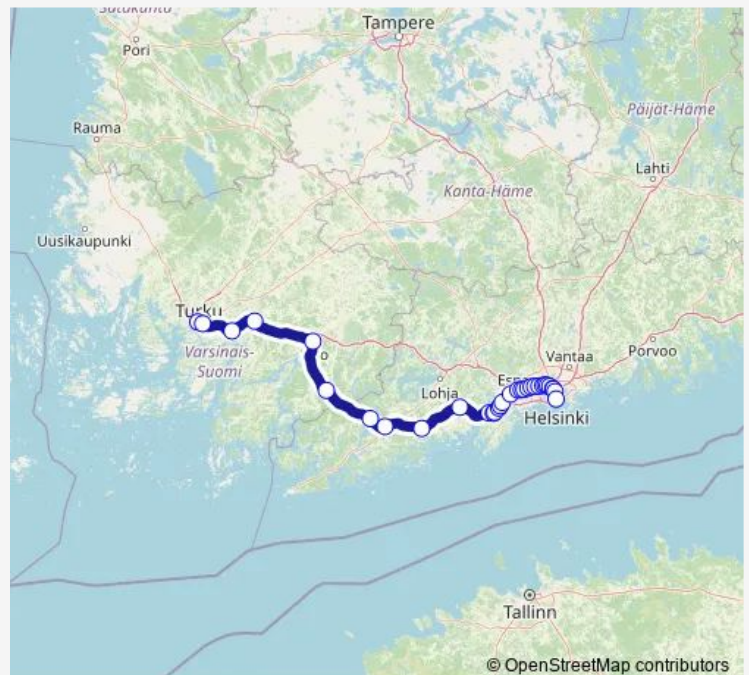

Long Distance Trains S 950 Turku - Helsinki

[Go to website](#)

Direction

Turku — Helsinki

32 stops

[Open route schedule](#)

- Turku
- Kupittaa
- Piikkiö
- Paimio
- Salo
- Ervelä
- Pohjankuru
- Karjaa
- Inkoo
- Siuntio
- Kirkkonummi
- Tolsa
- Heikkilä
- Jorvas
- Vasikkahaka
- Masala
- Kauklahti
- Espoo
- Tuomarila
- Koivuhovi
- Kauniainen

Route schedule

Turku — Helsinki

Monday	—
Tuesday	—
Wednesday	—
Thursday	09:34
Friday	—
Saturday	—
Sunday	—

Route info

Direction: Turku

Stops: 32

Trip Duration: 2 hour 6 min

■ S 950 — Turku - Helsinki

Kera

Kilo

Leppävaara

Mäkkylä

Pitäjänmäki

Valimo

Huopalahti

Helsinki Kivihaka