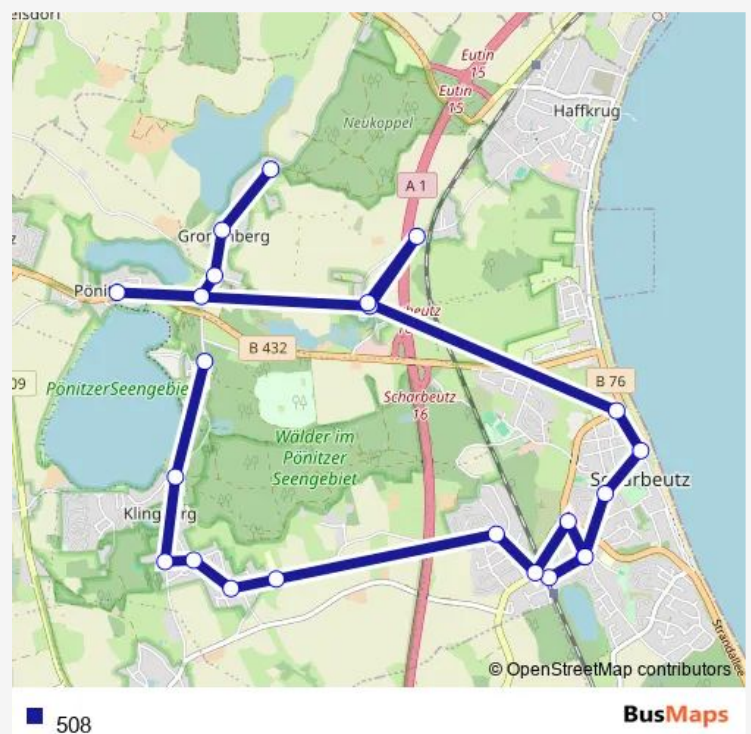

Klingberg Uhlenflucht

Route schedule

Gronenberg Am Walde — Scharbeutz Campingplatz Margarethenhöhe

Monday 09:08-17:08

Tuesday 09:08-17:08

Wednesday 09:08-17:08

Thursday 09:08-17:08

Friday 09:08-17:08

Saturday 11:08-15:08

Sunday 11:08-15:08

Route info

Direction: Gronenberg Am Walde

Stops: 23

Trip Duration: 0 hour 47 min

Klingberg Waldschänke

Scharbeutz Campingplatz Margarethenhöhe

Direction

Scharbeutz Campingplatz Margarethenhöhe — Gronenberg Am Walde

22 stops

[Open route schedule](#)

Scharbeutz Campingplatz Margarethenhöhe

Klingberg Waldschänke

Klingberg Uhlenflucht

Klingberg Hollenbrook

Friday 10:15-18:15

Saturday 12:15-16:15

Sunday 12:15

Route info

Direction: Scharbeutz Campingplatz Margarethenhöhe

Stops: 22

Trip Duration: 0 hour 45 min

Direction