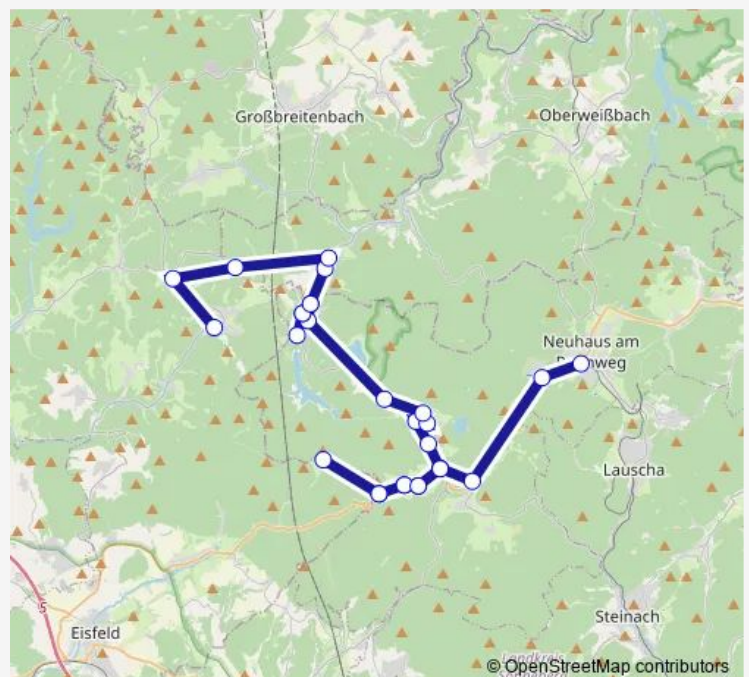

### Direction

Neuhaus am Rennweg, Zentralhaltestelle — Neumannsgrund

4 stops

[Open route schedule](#)

Neuhaus am Rennweg, Zentralhaltestelle

Neuhaus am Rennweg, Bernhardsthal

Steinheid, Quelle

Neumannsgrund

### Route schedule

Neuhaus am Rennweg, Zentralhaltestelle — Neumannsgrund

Monday	—
Tuesday	12:40
Wednesday	—
Thursday	—
Friday	—
Saturday	—
Sunday	—

### Route info

Direction: Neuhaus am Rennweg, Zentralhaltestelle

Stops: 4

Trip Duration: 0 hour 10 min

**Direction**

Theuern, Schule — Limbach

3 stops

[Open route schedule](#)

## Route info

Direction: Theuern, Schule

Stops: 3

Trip Duration: 0 hour 10 min