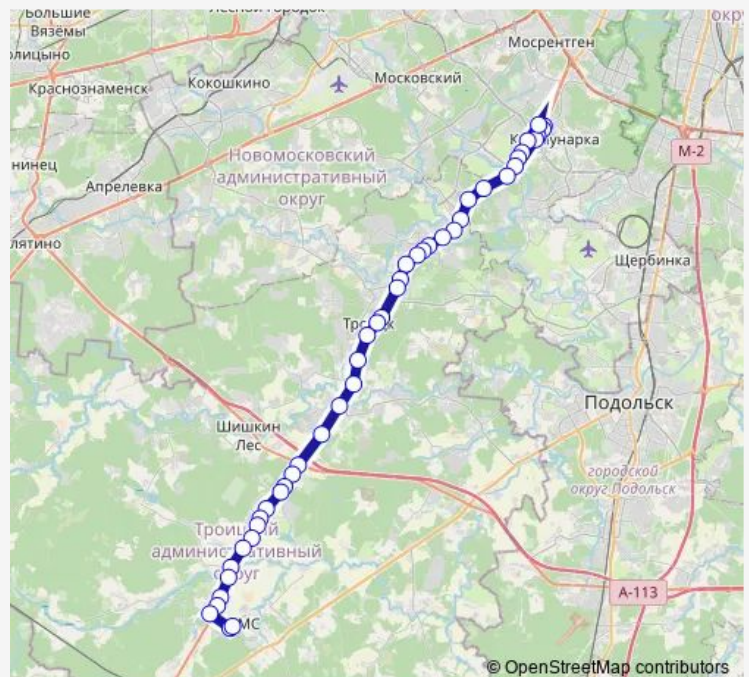

3-я Ватутинская улица

Ватутинки-1

Ватутинки-2

Route schedule

Сосенское — Посёлок Лмс

Monday	05:20-00:20 ⁺¹
Tuesday	05:20-00:20 ⁺¹
Wednesday	05:20-00:20 ⁺¹
Thursday	05:20-00:20 ⁺¹
Friday	05:20-00:20 ⁺¹
Saturday	05:20-00:20 ⁺¹
Sunday	05:20-00:20 ⁺¹

Route info

Direction: Сосенское

Stops: 44

Trip Duration: 1 hour 8 min

■ 508 — Сосенское - Посёлок Лмс

BusMaps

Измиран

Академгородок