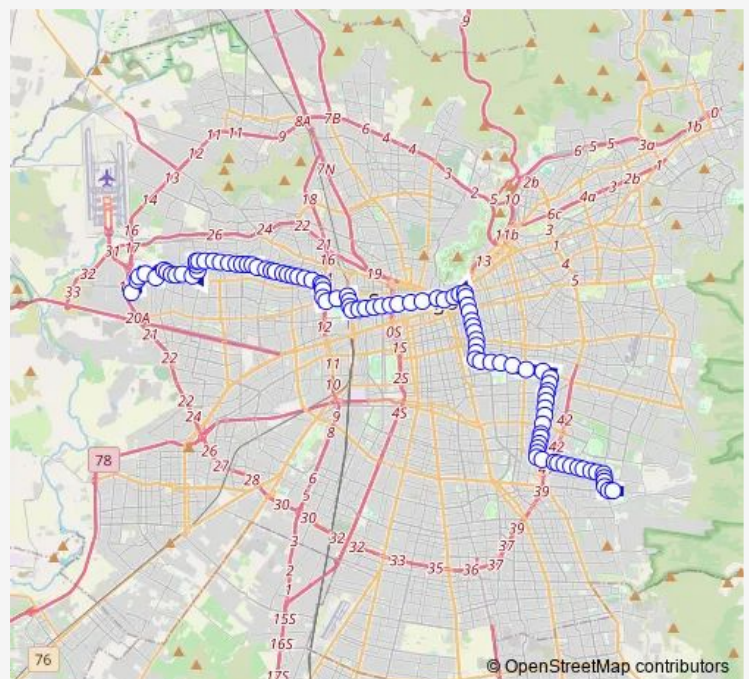

**Bus 508 Av. Mapocho - Av. Las Torres**

[Go to website](#)

**Direction**

Pd615-Av. Departamental / esq. Los Cerezos —  
Pj1670-Río Clarillo / esq. Río Trancura

101 stops

[Open route schedule](#)

- Pd615-Av. Departamental / esq. Los Cerezos
- Pd616-Av. Departamental / esq. Los Nogales
- Pd617-Av. Departamental / esq. Mariano Sánchez F.
- Pd1409-Avenida Tobalaba / esq. Jorge Prieto L.
- Pd618-Avenida Tobalaba / esq. Av. Sn. Luis de Macul
- Pd619-Avenida Tobalaba / esq. Quebrada de Macul
- Pd1452-Avenida Las Torres / esq. Nueva 1
- Pd620-Avenida Las Torres / esq. Los Verduleros
- Pd621-Avenida Las Torres / esq. Los Talladores
- Pd622-Avenida Las Torres / esq. Calle 461
- Pd624-Avenida Las Torres / esq. Los cerezos
- Pd625-Avenida Las Torres / esq. Avenida Los Mares
- Pd626-Avenida Las Torres / esq. Calle 414
- Pd627-Avenida Las Torres / esq. El Torreón
- Pd628-Avenida Las Torres / esq. Av. A. Vespucio
- Pd629-Dr. Amador Neghme R. / esq. Sn. Vicente De Paul
- Pd630-Parada / Mundo Sport
- Pd631-El Líbano / esq. Campo Lindo
- Pd632-El Líbano / esq. Luis Durand
- Pd633-El Líbano / esq. Arturo González
- Pd634-El Líbano / esq. Luis Valenzuela

**Route schedule**

Pd615-Av. Departamental / esq. Los Cerezos —  
Pj1670-Río Clarillo / esq. Río Trancura

Monday	00:00
Tuesday	00:00
Wednesday	00:00
Thursday	00:00
Friday	00:00
Saturday	—
Sunday	—

**Route info**

Direction: Pd615-Av. Departamental / esq. Los Cerezos

Stops: 101

Trip Duration: 2 hour 28 min

508 — Av. Mapocho - Av. Las Torres

Pd635-El Líbano / esq. Avenida Quilín

Pd636-El Líbano / esq. Los Plátanos

Pd637-El Líbano / esq. Los Olmos