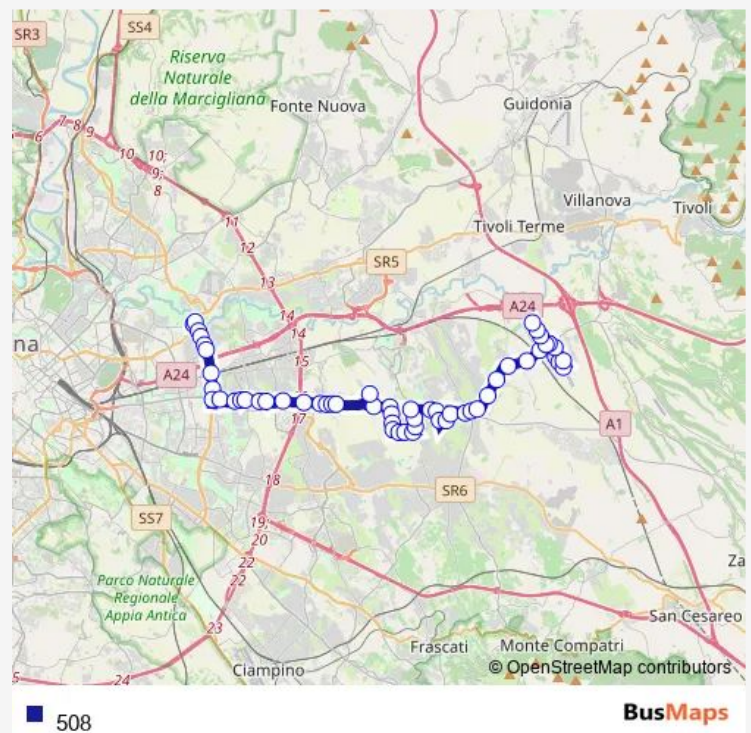

Prenestina/TOR TRE Teste

Prenestina/Tiratelli

Prenestina/Tenuta Mistica

Prenestina/Maggiolino

Prenestina/Valle Bagnata

Prenestina/Torrenova

Prenestina/Calabritto

Prenestina/Cervinara

Prenestina/Montemarano

Route schedule

L.Go Preneste — I.T.A.S. Emilio Sereni

Monday 07:15

Tuesday 07:15

Wednesday 07:15

Thursday 07:15

Friday 07:15

Saturday —

Sunday —

Route info

Direction: L.Go Preneste

Stops: 23

Trip Duration: 0 hour 31 min

Prenestina/S. M. Capua Vetere

I.T.A.S. Emilio Sereni

Direction

Mondavio — Ponte Mammolo (Mb)

49 stops

[Open route schedule](#)

Mondavio

S. Elpidio A Mare/S. Quirico

S. Elpidio A Mare/Folignano

S. Elpidio A Mare/Polense