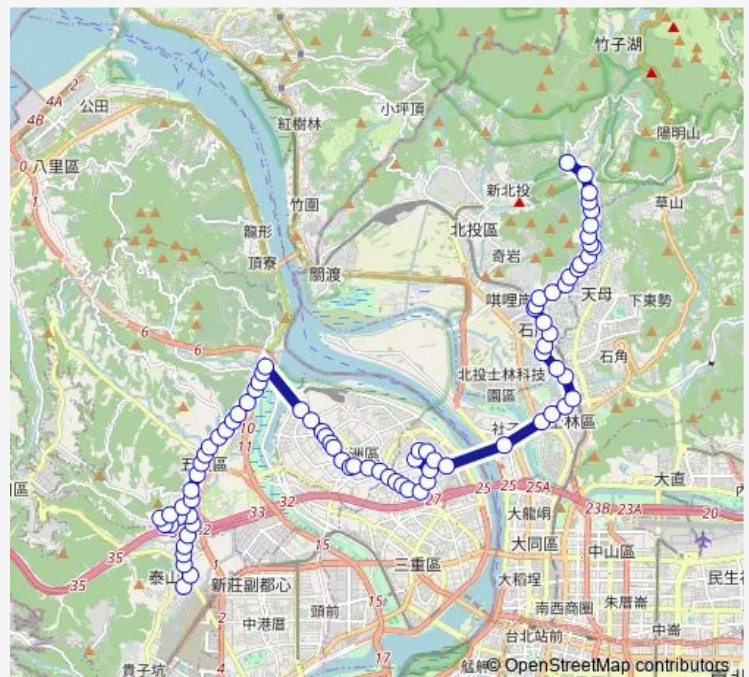

### Route schedule

泰山公有市場 — 大同之家

Monday 05:30-22:00

Tuesday 05:30-22:00

Wednesday 05:30-22:00

Thursday 05:30-22:00

Friday 05:30-22:00

Saturday 05:30-22:00

### Route info

Direction: 泰山公有市場一

Stops: 81

Trip Duration: 1 hour 45 min

508 — 泰山公有市場-大同之家

坑口

洲仔

成功里