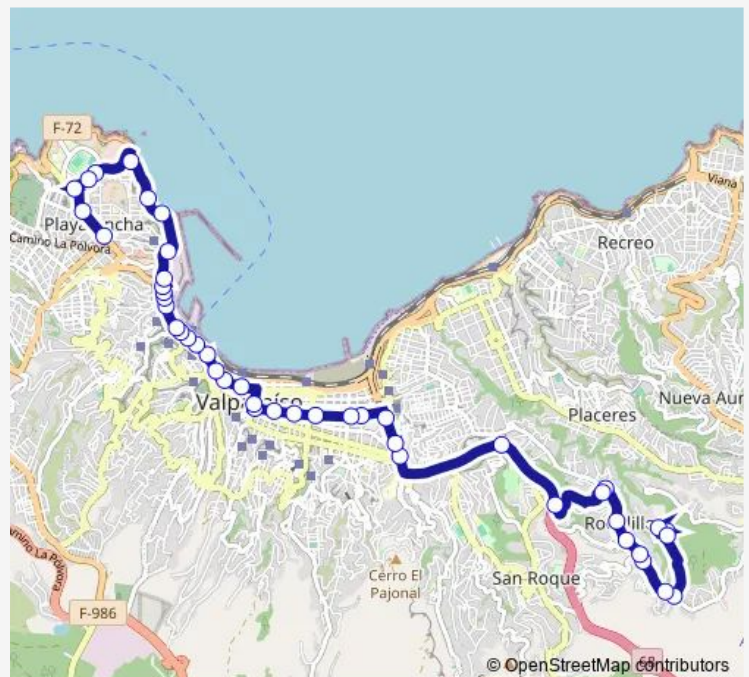

Pedro Montt - Francia

Pedro Montt - Freire - Parque Salvador Allende

Pedro Montt - Las Heras / Oriente

Route schedule

Cordillera De Los Andes 453 — Av Playa Ancha / Poniente

Monday 06:00-22:00

Tuesday 06:00-22:00

Wednesday 06:00-22:00

Thursday 06:00-22:00

Friday 06:00-22:00

Saturday 08:00-22:00

Sunday 08:00-21:00

Route info

Direction: Cordillera De Los Andes 453

Stops: 45

Trip Duration: 0 hour 31 min

508 — Las Lomas - Playa Ancha

Pedro Montt - Plaza Victoria / Norte

Catedral De Valparaiso

Supermercado Unimarc

Brazil - Bellavista

Intendencia De Valparaiso

Duoc Cousiño

Universidad De Valparaiso Facultad De Ciencias

Av Playa Ancha / Poniente

Direction

Gran Bretaña - Ing Mutilla — Rodelillo 6028

60 stops

[Open route schedule](#)

Gran Bretaña - Ing Mutilla

Plaza Washington / Oriente