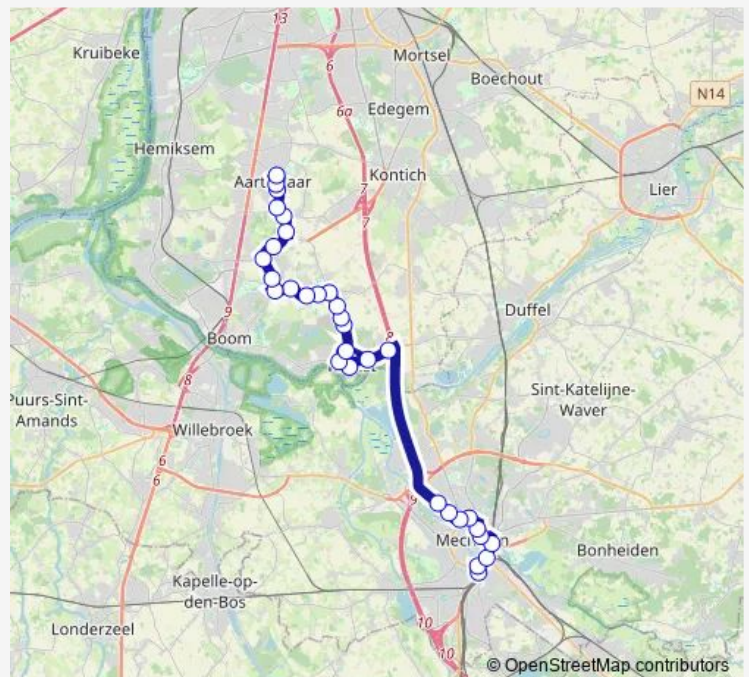

**Direction**

Mechelen Station perron 10 — Aartselaar Gemeentehuis

32 stops

[Open route schedule](#)

Mechelen Station perron 10

Mechelen Kardinaal Mercierplein

Mechelen Zandpoortvest

Mechelen Bleekstraat

Reet Kerremansstraat

**Route schedule**

Mechelen Station perron 10 — Aartselaar Gemeentehuis

Monday 16:15-18:15

Tuesday 16:15-18:15

Wednesday 12:25-18:15

Thursday 16:15-18:15

Friday 16:15-18:15

Saturday —

Sunday —

**Route info**

Direction: Mechelen Station perron 10

Stops: 32

Trip Duration: 0 hour 46 min

508 — Snelbus Mechelen - Rumst - Aartselaar

Reet Molenstraat

Reet Molenhuis

Reet Rozenlaan

Reet Sint-Jozefstraat

Reet Pierstraat

Aartselaar Bekersveld

Aartselaar Oever

Aartselaar J. Davidlaan

Aartselaar S. Streuvelslaan