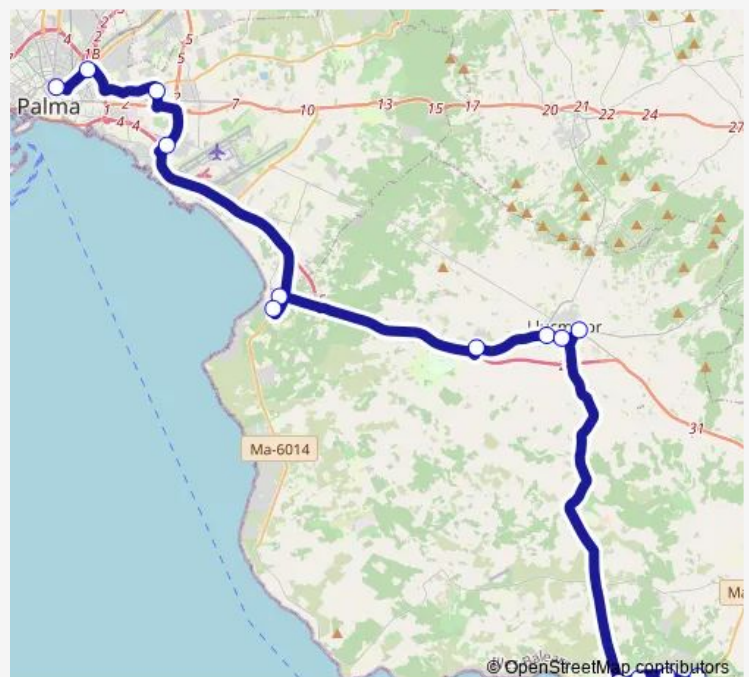

Son Bieló 2 (31053)

Miramar 2 (13003)

Club Nàutic 2 (13005)

**Route schedule**

Estació Intermodal (40036) — Club Nàutic 2 (13005)

Monday 07:05-21:25

Tuesday 07:05-21:25

Wednesday 07:05-21:25

Thursday 07:05-21:25

Friday 07:05-21:25

Saturday 08:00-20:45

Sunday 08:00-20:45

**Route info**

Direction: Estació Intermodal (40036)

Stops: 14

Trip Duration: 1 hour 7 min

508 — Sa Ràpita - Palma

**BusMaps**

## Direction

Club Nàutic 1 (13006) — Estació Intermodal (40036)

15 stops

[Open route schedule](#)

Club Nàutic 1 (13006)

Miramar 1 (13004)

Son Bieló 1 (31054)

S'Estanyol 1 (31052)